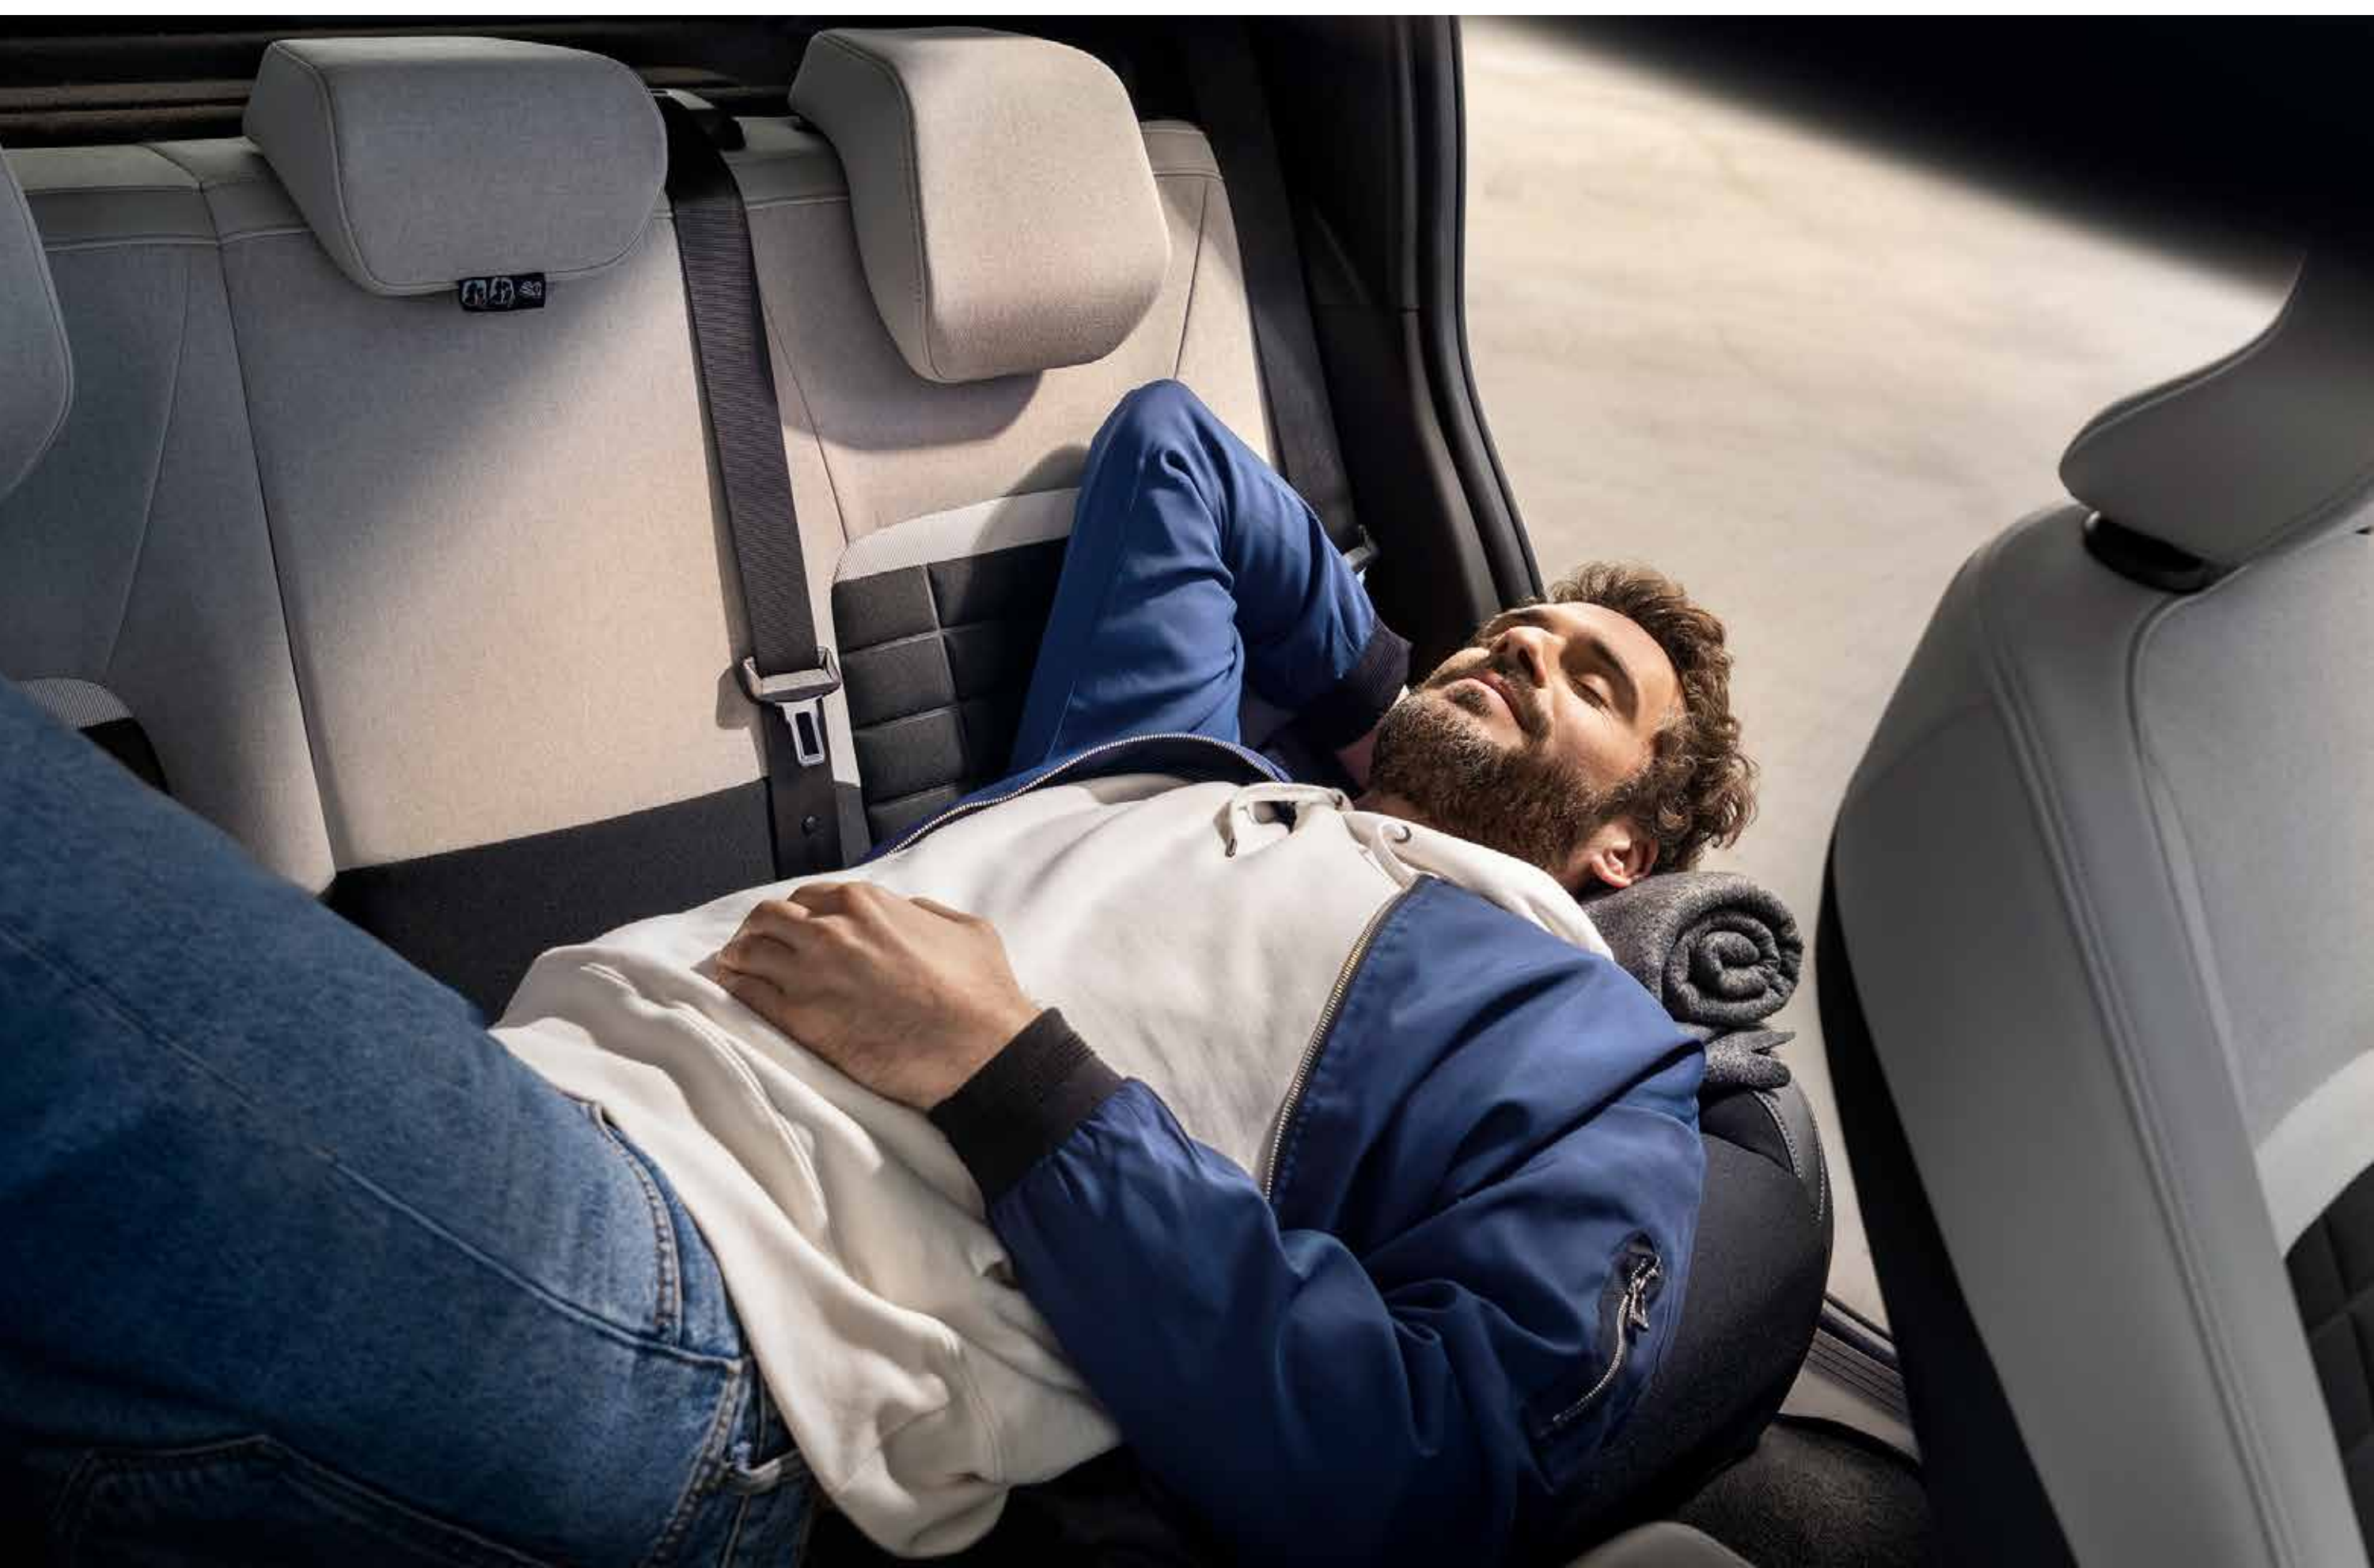

VÍCE EFEKTIVITY

**Nová C3: dostupnější, stylovější, komfortnější
a s veškerou potřebnou výbavou.**

OBJEVIT NOVOU C3