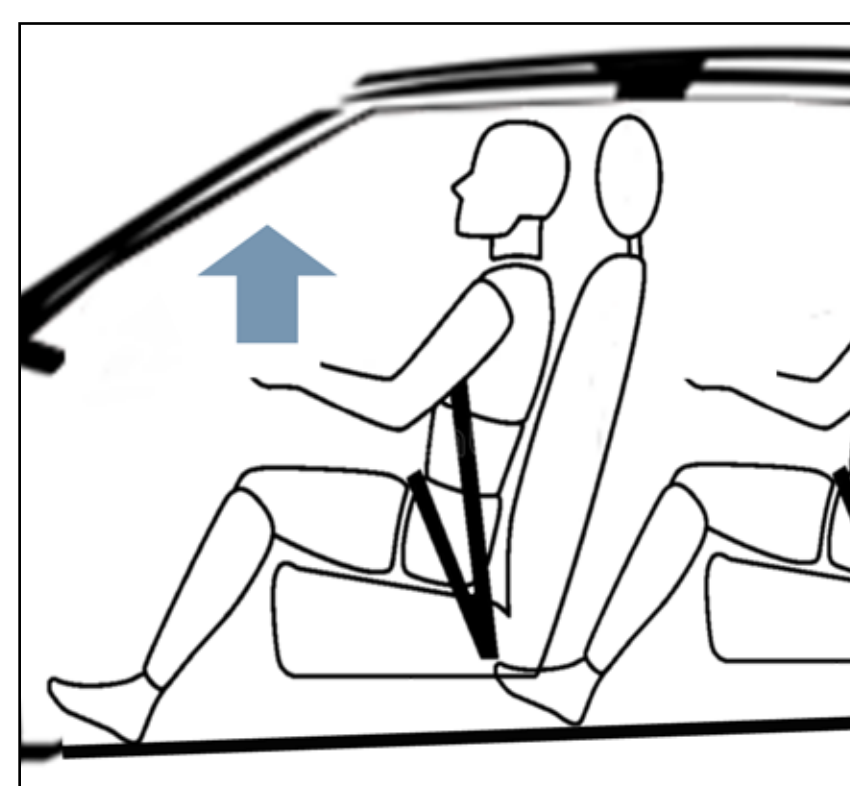

SEDADLA CITROËN ADVANCED COMFORT®

ODPRUŽENÍ CITROËN ADVANCED COMFORT®

VYŠŠÍ POZICE ŘIDIČE

Vyšší karoserie při prakticky nezměněné délce: nová C3 využívá výhod crossoveru s jeho vyšší pozicí (celková výška +100 mm oproti konkurenci) a nabízí snadnější nastupování i vystupování, nejvíce místa pro cestující na zadních sedadlech v daném segmentu, prostorný interiér a vyšší světlou výšku.