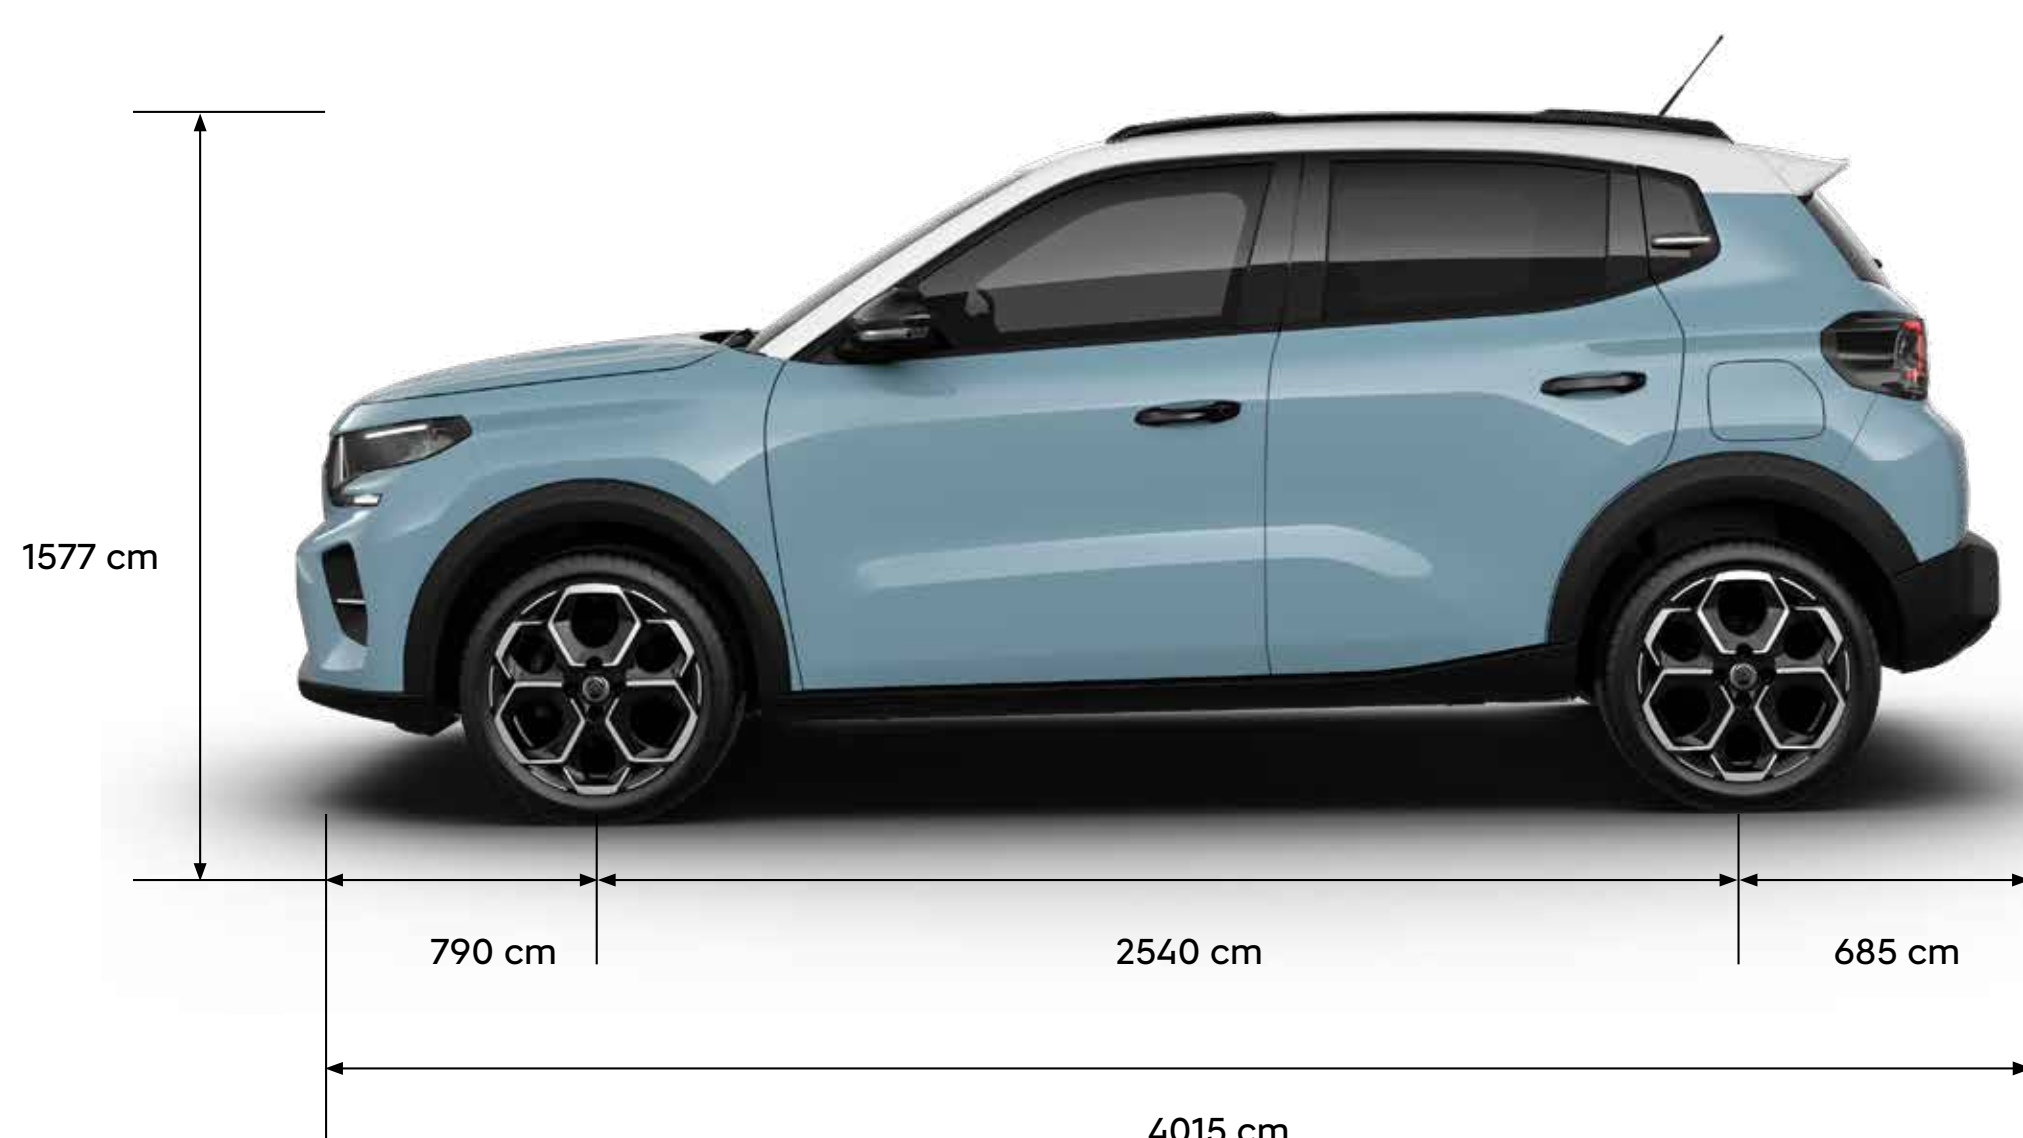

ROZMĚRY NOVÉ C3

POHONNÉ ÚSTROJÍ

BENZIN / 100 K / MANUÁLNÍ PŘEVODOVKA

Citroën C3 je vybaven 1,2l přeplňovaným benzinovým motorem o výkonu 100 k ve spojení se 6stupňovou manuální převodovkou.

Tento motor, který byl zcela přepracován s ohledem na výkon a spolehlivost, se nyní dodává s rozvodovým řetězem pro lepší dostupnost a všestrannost.

V kombinovaném provozu dle metody WLTP dosahuje nová C3 hodnoty emisí CO₂ 129 g/km.