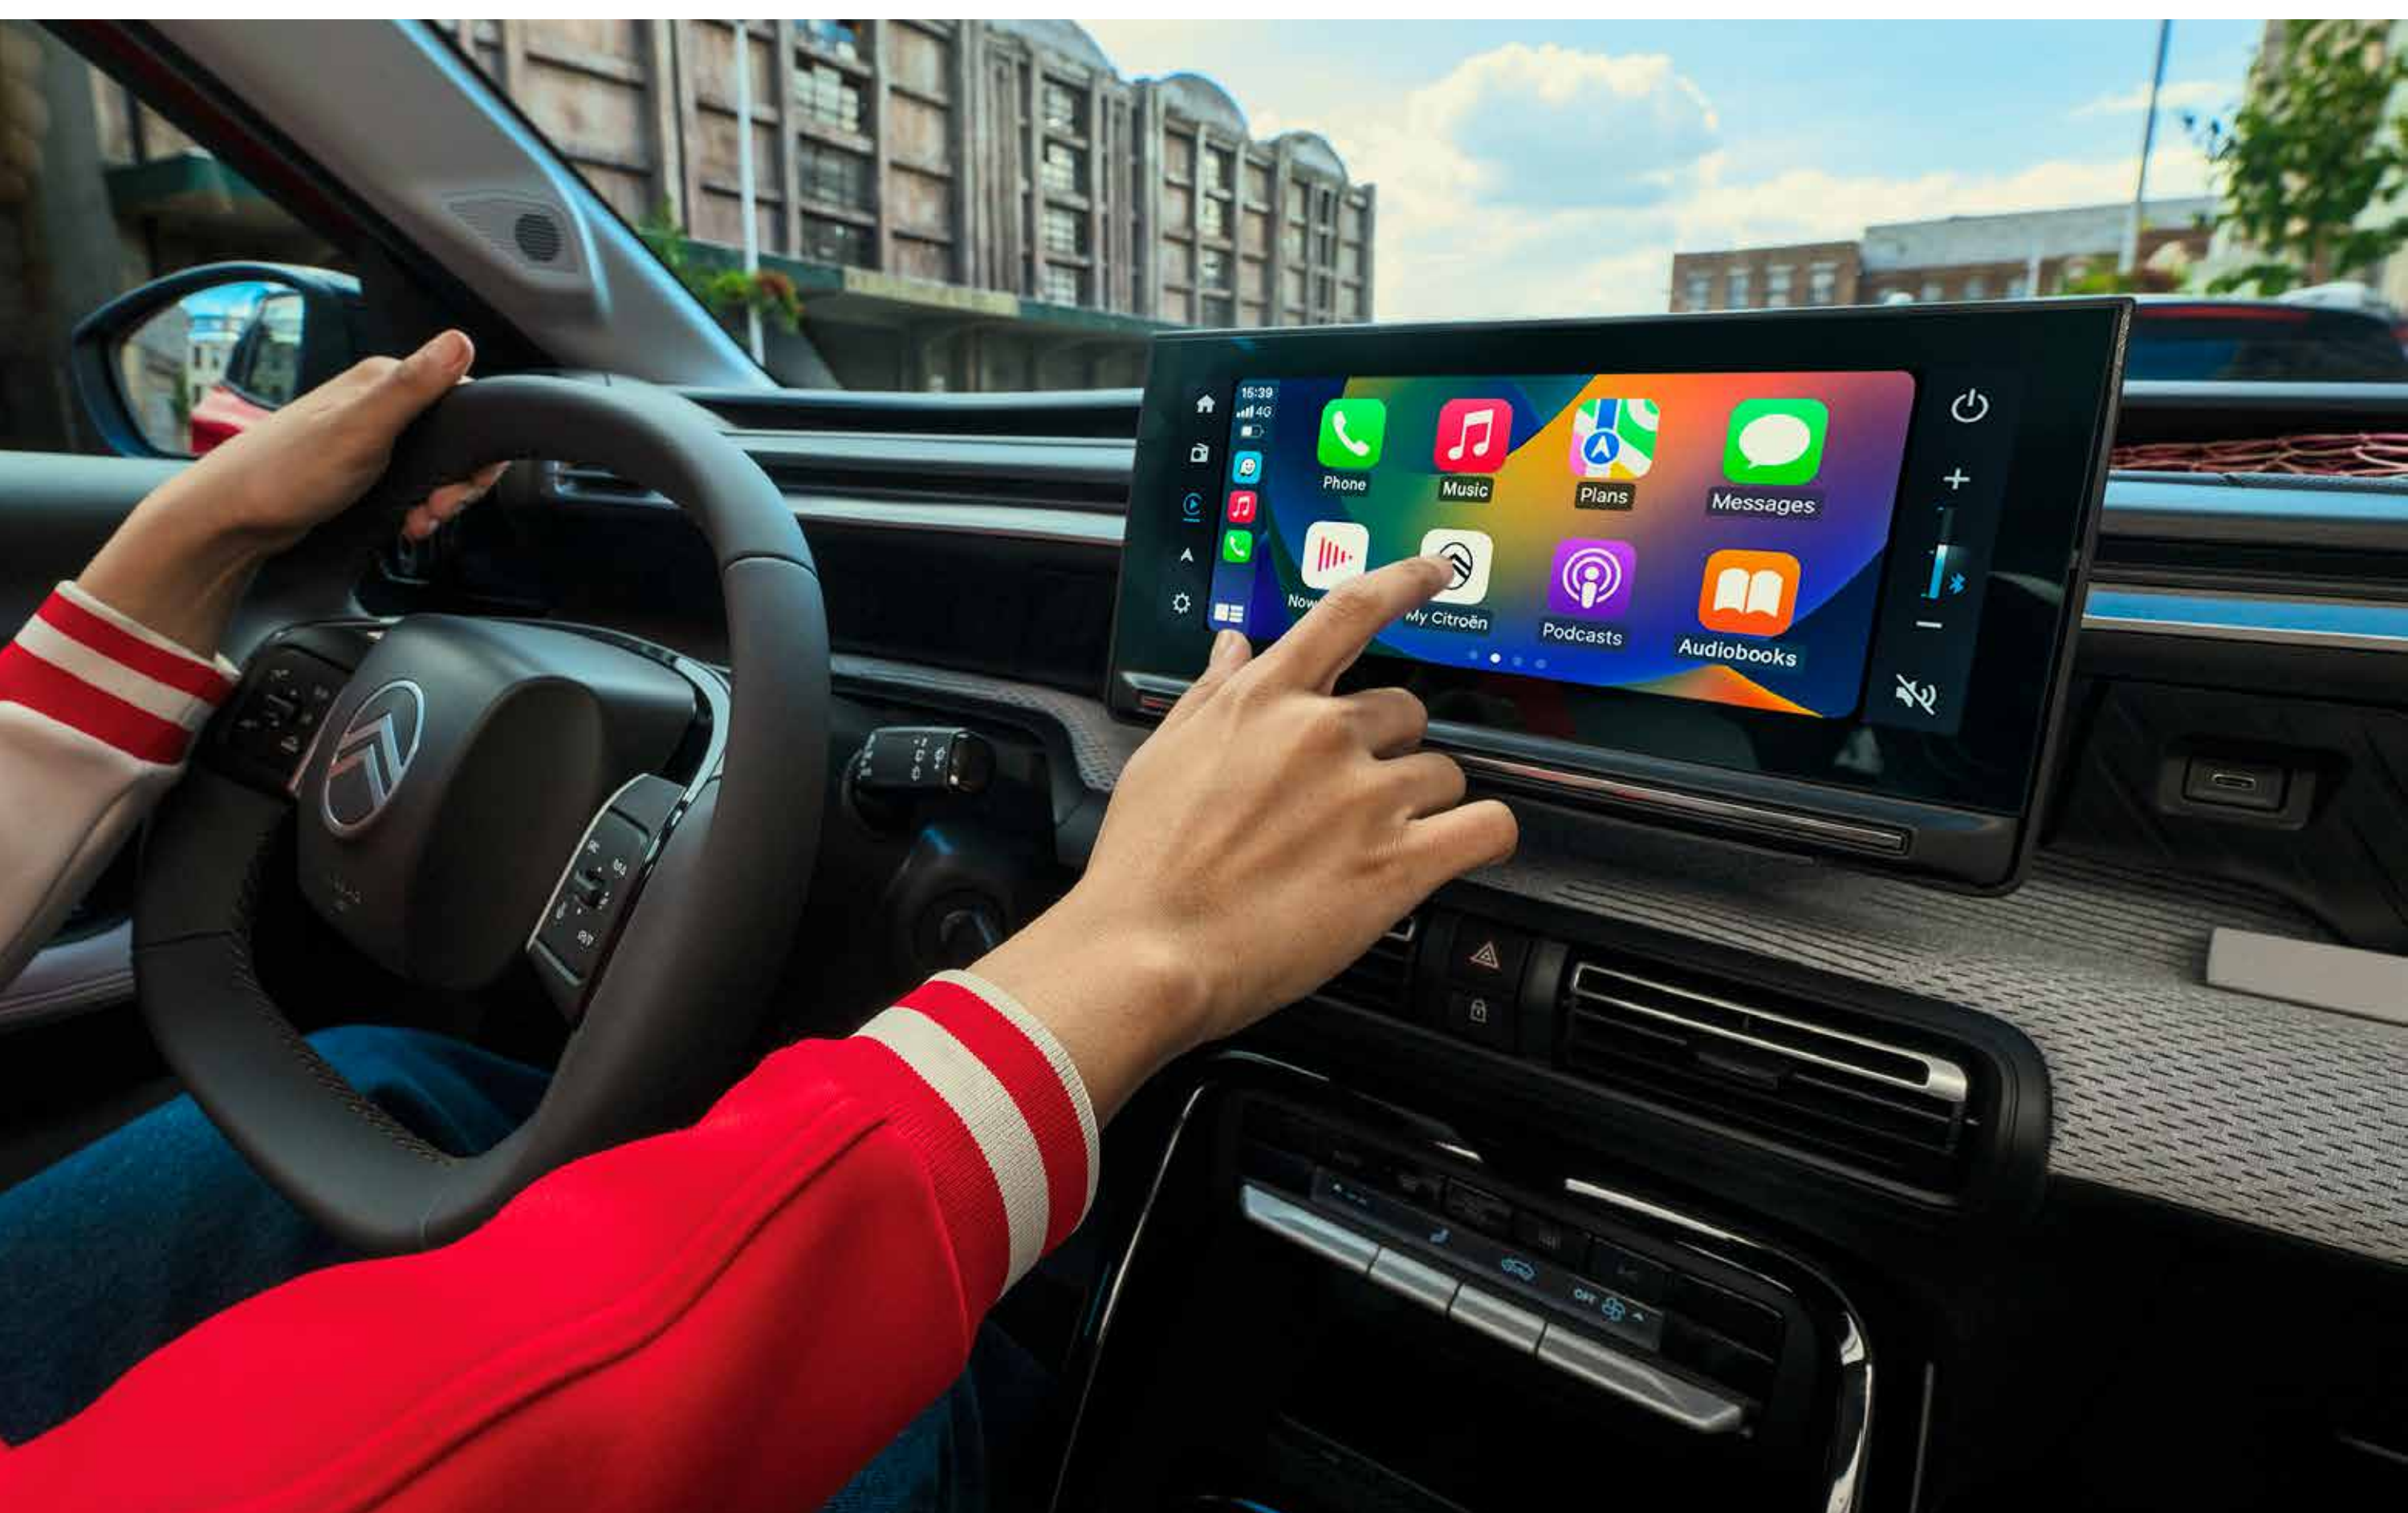

KONEKTIVITA BEZ HRANIC S 10,25" DOTYKOVÝM DISPLEJEM

INSPIROVÁNO CHOVÁNÍM ZÁKAZNÍKŮ

Snadné používání, chytré a užitečné funkce.

ERGONOMIE A PRAKTIČNOST

Zobrazení pomocí widgetů stejně jako u chytrých telefonů, domovská stránka, virtuální zkratky (klimatizace, rádio, navigace).

KONEKTIVITA

Bezdrátové zrcadlení obrazovky přes Wi-Fi kompatibilní s Apple Carplay™ a Android Auto. 2 USB-C zásuvky u předních sedadel / 2 u zadních sedadel. Bezdrátové dobíjení chytrých telefonů.

**NEBO S DOKOVACÍ
STANICÍ U VERZE YOU**