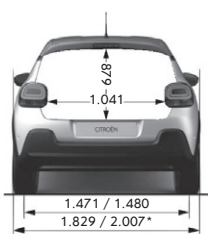

• = standard - = nelze objednat

TECHNICKÉ PARAMETRY

* Vnější šířka se sklopnými / odklopenými zrcátky

* Vnější šířka bez zrcátek

* Vnitřní šířka ve výšce loktů / ramen

TECHNICKÉ PARAMETRY

> MOTOR	1.2 PureTech 83 S&S MAN	1.2 PureTech 110 S&S MAN6	1.2 PureTech 110 S&S EAT6
Zdvihový objem v cm ³	1199	1199	1199
Vrtání x zdvih v mm	75 x 90,5	75 x 90,5	75 x 90,5
Max. výkon v kW (k CEE) při ot/min	61 (83) 5750	81 (111) 5500	81 (111) 5500
Max. točivý moment v Nm CEE při ot/min	118 2750	205 1750	205 1750
Emisní norma	Euro 6.4	Euro 6.4	Euro 6.4
Technologie Stop&Start	•	•	•
> PŘEVODY, ŘÍZENÍ			
Převodovka	Manuální	Manuální	Automatická
Počet převodových stupňů	5	6	6
> PNEUMATIKY			
Pneumatiky*	185/65 R15, 205/55 R16, 205/50 R17	205/55 R16, 205/50 R17	205/55 R16, 205/50 R17
> OBJEMY			
Počet míst	5	5	5
Objem zavazadlového prostoru pod platem v dm ³	300	300	300
Objem zavazadlového prostoru za předními sedadly až ke stropu v dm ³	922	922	922
> HMOTNOST (v kg)			
Provozní hmotnost (1)	1055	1165	1165
Užitečná hmotnost (2)	445 / 485 (4)	405	445
Největší povolená hmotnost	1500 / 1540 (4)	1570	1610
Maximální hmotnost přívěsu nebrzděného / brzděného (3)	450 450	450 600	450 450
Největší povolená hmotnost jízdní soupravy	1950 / 1990 (4)	2170	2060
> PROVOZNÍ VLASTNOSTI (pouze řidič)			
Max. rychlost v km/h	166	198	193
1000 m s pevným startem v sekundách	34,8 / 34,7 (4)	30,8	31,5
Z 0 na 100 km/h v sekundách	13,3 / 13,2 (4)	9,4	10,0
> SPOTŘEBA A EMISE CO₂ – kombinovaný cyklus WLTP			
Spotřeba (l/100 km) / Emise CO ₂ (g/km)			
YOU!	5,5 / 123	-	-
PLUS	5,5 / 123	5,3 / 120	-
MAX	5,5 / 123	5,3 / 120	5,9 / 134
> OBJEM PAL. NÁDRŽE (v litrech)			
Bezolovnatý benzin	45	45	45
Motorová nafta	-	-	-