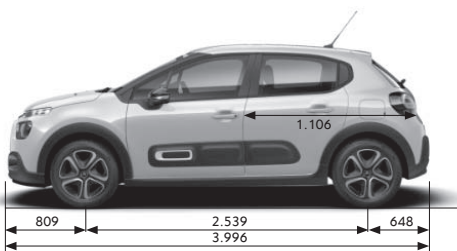

• = standard - = nelze objednat

TECHNICKÉ PARAMETRY

* Vnější šířka se sklopnými / odklopenými zrcátky

* Vnější šířka bez zrcátek

* Vnitřní šířka ve výšce loktů / ramen

TECHNICKÉ PARAMETRY

> MOTOR	1.2 PureTech 83 S&S MAN	1.2 PureTech 110 S&S MAN6	1.2 PureTech 110 S&S EAT6
Zdvihový objem v cm ³	1199	1199	1199
Vrtání x zdvih v mm	75 x 90,5	75 x 90,5	75 x 90,5
Max. výkon v kW (k CEE) při ot/min	61 (83) 5750	81 (111) 5500	81 (111) 5500
Max. točivý moment v Nm CEE při ot/min	118 2750	205 1750	205 1750
Emisní norma	Euro 6.4	Euro 6.4	Euro 6.4
Technologie Stop&Start	•	•	•
> PŘEVODY, ŘÍZENÍ			
Převodovka	Manuální	Manuální	Automatická
Počet převodových stupňů	5	6	6
> PNEUMATIKY			
Pneumatiky*	185/65 R15, 205/55 R16, 205/50 R17	205/55 R16, 205/50 R17	205/55 R16, 205/50 R17
> OBJEMY			
Počet míst	5	5	5
Objem zavazadlového prostoru pod platem v dm ³	300	300	300
Objem zavazadlového prostoru za předními sedadly až ke stropu v dm ³	922	922	922
> HMOTNOST (v kg)			
Provozní hmotnost (1)	1055	1165	1165
Užitečná hmotnost (2)	445 / 485 (4)	405	445
Největší povolená hmotnost	1500 / 1540 (4)	1570	1610
Maximální hmotnost přívěsu nebrzděného / brzděného (3)	450 450	450 600	450 450
Největší povolená hmotnost jízdní soupravy	1950 / 1990 (4)	2170	2060
> PROVOZNÍ VLASTNOSTI (pouze řidič)			
Max. rychlost v km/h	166	198	193
1000 m s pevným startem v sekundách	34,8 / 34,7 (4)	30,8	31,5
Z 0 na 100 km/h v sekundách	13,3 / 13,2 (4)	9,4	10,0
> SPOTŘEBA A EMISE CO₂ – kombinovaný cyklus WLTP			
Spotřeba (l/100 km) / Emise CO ₂ (g/km)			
YOU!	5,5 / 123	-	-
PLUS	5,5 / 123	5,3 / 120	-
MAX	5,5 / 123	5,3 / 120	5,9 / 134
> OBJEM PAL. NÁDRŽE (v litrech)			
Bezolovnatý benzin	45	45	45
Motorová nafta	-	-	-