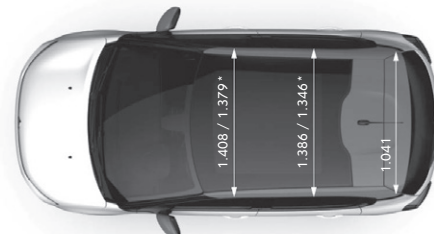

• = standard - = nelze objednat

TECHNICKÉ PARAMETRY

* Vnější šířka se sklopnými / odklopenými zrcátky

* Vnější šířka bez zrcátek

* Vnitřní šířka ve výšce loktů / ramen

TECHNICKÉ PARAMETRY

> MOTOR	1.2 PureTech 83 S&S MAN	1.2 PureTech 110 S&S MAN6	1.2 PureTech 110 S&S EAT6
Zdvihový objem v cm ³	1199	1199	1199
Vrtání x zdvih v mm	75 x 90,5	75 x 90,5	75 x 90,5
Max. výkon v kW (k CEE) při ot/min	61 (83) 5750	81 (111) 5500	81 (111) 5500
Max. točivý moment v Nm CEE při ot/min	118 2750	205 1750	205 1750
Emisní norma	Euro 6.4	Euro 6.4	Euro 6.4
Technologie Stop&Start	•	•	•
> PŘEVODY, ŘÍZENÍ			
Převodovka	Manuální	Manuální	Automatická
Počet převodových stupňů	5	6	6
> PNEUMATIKY			
Pneumatiky*	185/65 R15, 205/55 R16, 205/50 R17	205/55 R16, 205/50 R17	205/55 R16, 205/50 R17
> OBJEMY			
Počet míst	5	5	5
Objem zavazadlového prostoru pod platem v dm ³	300	300	300
Objem zavazadlového prostoru za předními sedadly až ke stropu v dm ³	922	922	922
> HMOTNOST (v kg)			
Provozní hmotnost (1)	1055	1165	1165
Užitečná hmotnost (2)	445 / 485 (4)	405	445
Největší povolená hmotnost	1500 / 1540 (4)	1570	1610
Maximální hmotnost přívěsu nebrzděného / brzděného (3)	450 450	450 600	450 450
Největší povolená hmotnost jízdní soupravy	1950 / 1990 (4)	2170	2060
> PROVOZNÍ VLASTNOSTI (pouze řidič)			
Max. rychlost v km/h	166	198	193
1000 m s pevným startem v sekundách	34,8 / 34,7 (4)	30,8	31,5
Z 0 na 100 km/h v sekundách	13,3 / 13,2 (4)	9,4	10,0
> SPOTŘEBA A EMISE CO₂ – kombinovaný cyklus WLTP			
Spotřeba (l/100 km) / Emise CO ₂ (g/km)			
YOU!	5,5 / 123	-	-
PLUS	5,5 / 123	5,3 / 120	-
MAX	5,5 / 123	5,3 / 120	5,9 / 134
> OBJEM PAL. NÁDRŽE (v litrech)			
Bezolovnatý benzin	45	45	45
Motorová nafta	-	-	-