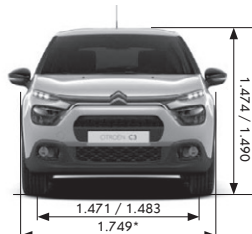

• = standard - = nelze objednat

TECHNICKÉ PARAMETRY

* Vnější šířka se sklopnými / odklopenými zrcátky

* Vnější šířka bez zrcátek

* Vnitřní šířka ve výšce loktů / ramen

TECHNICKÉ PARAMETRY

> MOTOR	1.2 PureTech 83 S&S MAN	1.2 PureTech 110 S&S MAN6	1.2 PureTech 110 S&S EAT6
Zdvihový objem v cm ³	1199	1199	1199
Vrtání x zdvih v mm	75 x 90,5	75 x 90,5	75 x 90,5
Max. výkon v kW (k CEE) při ot/min	61 (83) 5750	81 (111) 5500	81 (111) 5500
Max. točivý moment v Nm CEE při ot/min	118 2750	205 1750	205 1750
Emisní norma	Euro 6.4	Euro 6.4	Euro 6.4
Technologie Stop&Start	•	•	•
> PŘEVODY, ŘÍZENÍ			
Převodovka	Manuální	Manuální	Automatická
Počet převodových stupňů	5	6	6
> PNEUMATIKY			
Pneumatiky*	185/65 R15, 205/55 R16, 205/50 R17	205/55 R16, 205/50 R17	205/55 R16, 205/50 R17
> OBJEMY			
Počet míst	5	5	5
Objem zavazadlového prostoru pod platem v dm ³	300	300	300
Objem zavazadlového prostoru za předními sedadly až ke stropu v dm ³	922	922	922
> HMOTNOST (v kg)			
Provozní hmotnost (1)	1055	1165	1165
Užitečná hmotnost (2)	445 / 485 (4)	405	445
Největší povolená hmotnost	1500 / 1540 (4)	1570	1610
Maximální hmotnost přívěsu nebrzděného / brzděného (3)	450 450	450 600	450 450
Největší povolená hmotnost jízdní soupravy	1950 / 1990 (4)	2170	2060
> PROVOZNÍ VLASTNOSTI (pouze řidič)			
Max. rychlost v km/h	166	198	193
1000 m s pevným startem v sekundách	34,8 / 34,7 (4)	30,8	31,5
Z 0 na 100 km/h v sekundách	13,3 / 13,2 (4)	9,4	10,0
> SPOTŘEBA A EMISE CO₂ – kombinovaný cyklus WLTP			
Spotřeba (l/100 km) / Emise CO ₂ (g/km)			
YOU!	5,5 / 123	-	-
PLUS	5,5 / 123	5,3 / 120	-
MAX	5,5 / 123	5,3 / 120	5,9 / 134
> OBJEM PAL. NÁDRŽE (v litrech)			
Bezolovnatý benzin	45	45	45
Motorová nafta	-	-	-