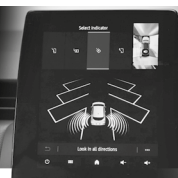

Přístrojový panel s přehlednou grafikou a výborným výhledem skrz věnec volantu zobrazuje zjednodušené pokyny navigace, všechny potřebné ukazatele a důležité údaje o jízdě.

AUTOMATICKÝ PARKOVACÍ ASISTENT