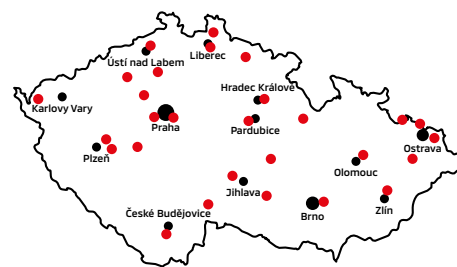

VĚRNOSTNÍ PROGRAM MITSUBISHI

Od vašeho vozu očekáváte spolehlivý a ekonomický provoz bez nepříjemných překvapení. Pro naplnění tohoto očekávání potřebuje i ten nejspolehlivější vůz pravidelnou odbornou údržbu, která zajistí funkčnost a maximální životnost všech systémů. Proto Mitsubishi založilo věrnostní program pro majitele starších vozů se slevou na originální náhradní díly dle stáří vozu.