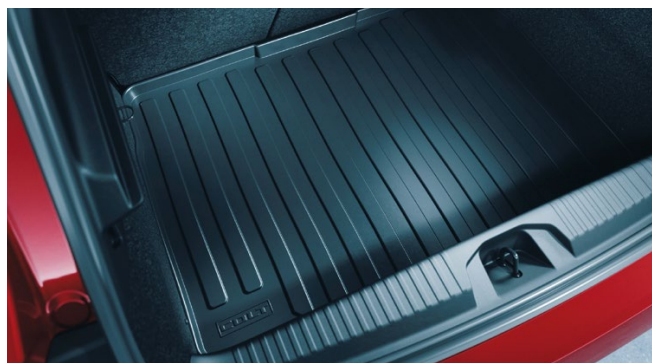

VANA ZAVAZADLOVÉHO PROSTORU

S logem COLT, plastová

1 258 Kč