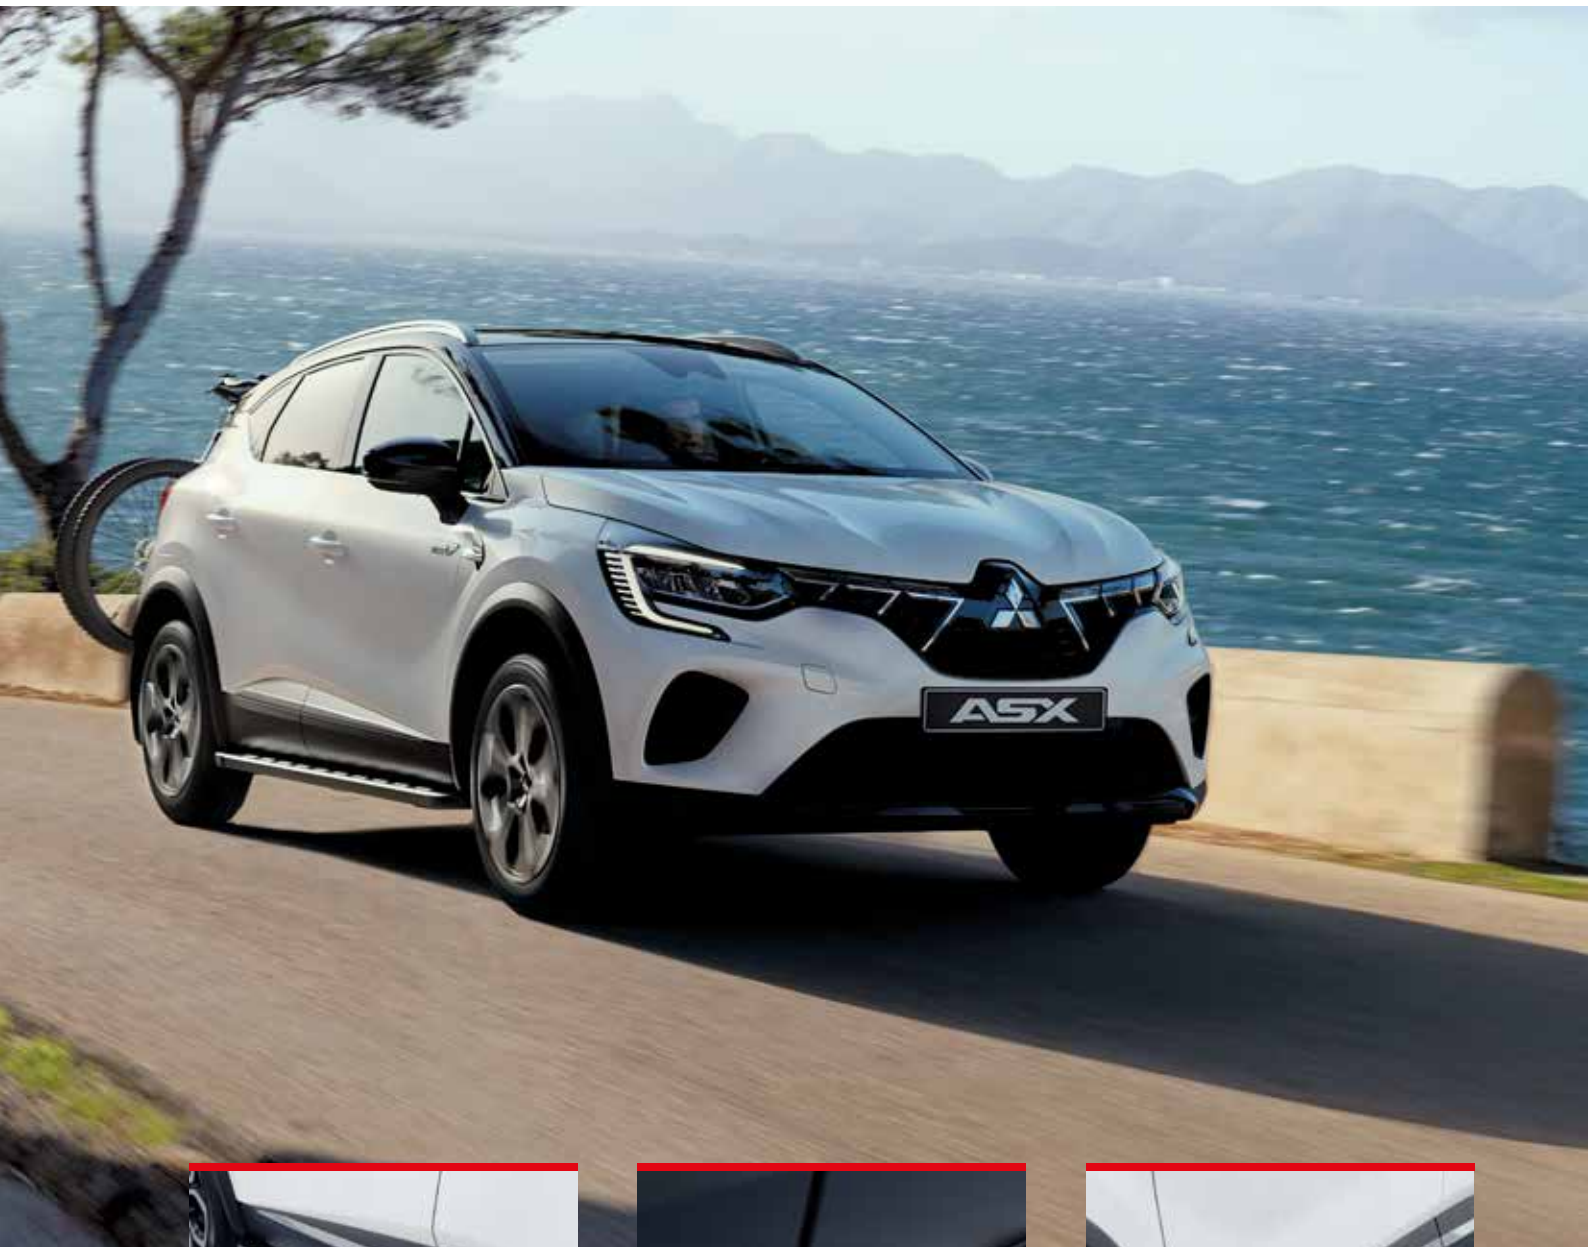

▲ **Boční nášlapné prahy**
Stylové a funkční. Nosnost až 150 kg.
MZ315387