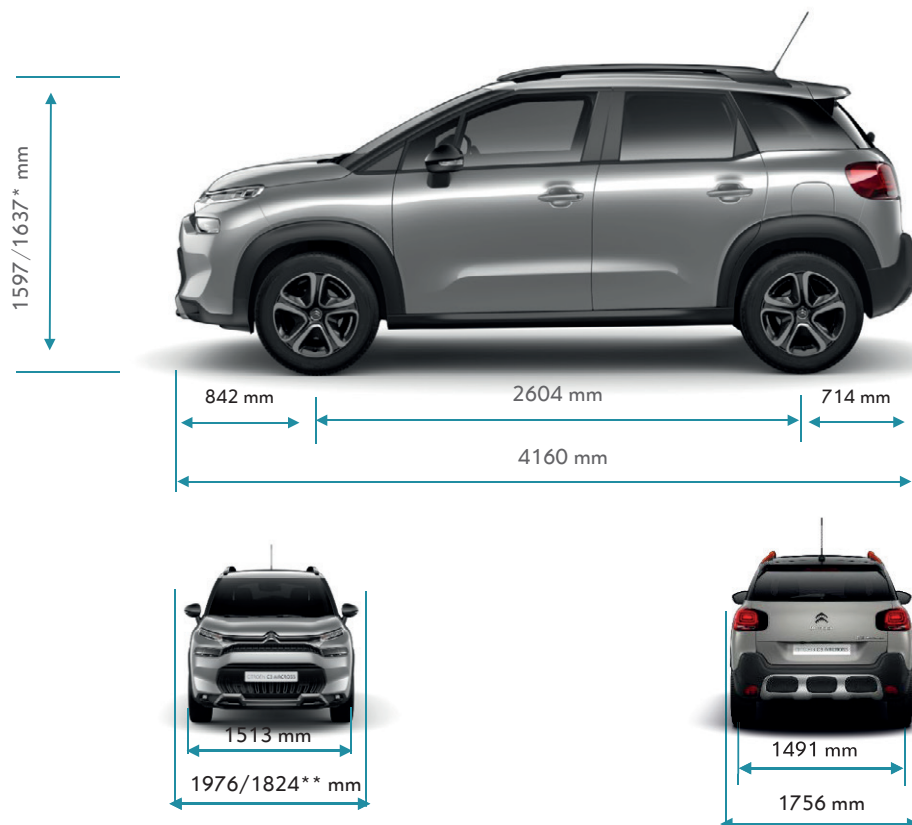

• = standard   - = nelze objednat

TECHNICKÉ PARAMETRY

* Se střešními nosiči
** Sklopená zrcátka