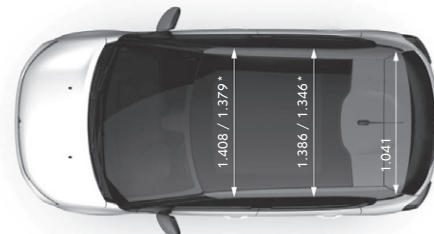

• = standard - = nelze objednat

TECHNICKÉ PARAMETRY

* Vnější šířka se sklopenými / odklopenými zrcátky

* Vnější šířka bez zrcátek

* Vnitřní šířka ve výšce loktů / ramen

TECHNICKÉ PARAMETRY

> MOTOR	1.2 PureTech 83 S&S MAN	1.2 PureTech 110 S&S MAN6	1.2 PureTech 110 S&S EAT6
Zdvihový objem v cm ³	1199	1199	1199
Vrtání x zdvih v mm	75 x 90,5	75 x 90,5	75 x 90,5
Max. výkon v kW (k CEE) při ot/min	61 (83) 5750	81 (111) 5500	81 (111) 5500
Max. točivý moment v Nm CEE při ot/min	118 2750	205 1750	205 1750
Emisní norma	Euro 6.4	Euro 6.4	Euro 6.4
Technologie Stop&Start	•	•	•
> PŘEVODY, ŘÍZENÍ			
Převodovka	Manuální	Manuální	Automatická
Počet převodových stupňů	5	6	6
> PNEUMATIKY			
Pneumatiky*	185/65 R15, 205/55 R16, 205/50 R17	205/55 R16, 205/50 R17	205/55 R16, 205/50 R17
> OBJEMY			
Počet míst	5	5	5
Objem zavazadlového prostoru pod platem v dm ³	300	300	300
Objem zavazadlového prostoru za předními sedadly až ke stropu v dm ³	922	922	922
> HMOTNOST (v kg)			
Provozní hmotnost (1)	1055	1165	1165
Užitečná hmotnost (2)	445 / 485 (4)	405	445
Největší povolená hmotnost	1500 / 1540 (4)	1570	1610
Maximální hmotnost přívěsu nebrzděného / brzděného (3)	450 450	450 600	450 450
Největší povolená hmotnost jízdní soupravy	1950 / 1990 (4)	2170	2060
> PROVOZNÍ VLASTNOSTI (pouze řidič)			
Max. rychlost v km/h	166	198	193
1000 m s pevným startem v sekundách	34,8 / 34,7 (4)	30,8	31,5
Z 0 na 100 km/h v sekundách	13,3 / 13,2 (4)	9,4	10,0
> SPOTŘEBA A EMISE CO₂ – kombinovaný cyklus WLTP			
Spotřeba (l/100 km) / Emise CO ₂ (g/km)			
YOU!	5,5 / 123	-	-
PLUS	5,5 / 123	5,3 / 120	-
MAX	5,5 / 123	5,3 / 120	5,9 / 134
> OBJEM PAL. NÁDRŽE (v litrech)			
Bezolovnatý benzin	45	45	45
Motorová nafta	-	-	-