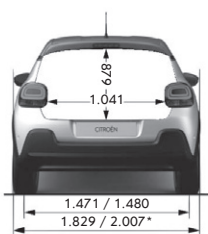

• = standard - = nelze objednat

TECHNICKÉ PARAMETRY

* Vnější šířka se sklopenými / odklopenými zrcátky

* Vnější šířka bez zrcátek

* Vnitřní šířka ve výšce loktů / ramen

TECHNICKÉ PARAMETRY

> MOTOR	1.2 PureTech 83 S&S MAN	1.2 PureTech 110 S&S MAN6	1.2 PureTech 110 S&S EAT6
Zdvihový objem v cm ³	1199	1199	1199
Vrtání x zdvih v mm	75 x 90,5	75 x 90,5	75 x 90,5
Max. výkon v kW (k CEE) při ot/min	61 (83) 5750	81 (111) 5500	81 (111) 5500
Max. točivý moment v Nm CEE při ot/min	118 2750	205 1750	205 1750
Emisní norma	Euro 6.4	Euro 6.4	Euro 6.4
Technologie Stop&Start	•	•	•
> PŘEVODY, ŘÍZENÍ			
Převodovka	Manuální	Manuální	Automatická
Počet převodových stupňů	5	6	6
> PNEUMATIKY			
Pneumatiky*	185/65 R15, 205/55 R16, 205/50 R17	205/55 R16, 205/50 R17	205/55 R16, 205/50 R17
> OBJEMY			
Počet míst	5	5	5
Objem zavazadlového prostoru pod platem v dm ³	300	300	300
Objem zavazadlového prostoru za předními sedadly až ke stropu v dm ³	922	922	922
> HMOTNOST (v kg)			
Provozní hmotnost (1)	1055	1165	1165
Užitečná hmotnost (2)	445 / 485 (4)	405	445
Největší povolená hmotnost	1500 / 1540 (4)	1570	1610
Maximální hmotnost přívěsu nebrzděného / brzděného (3)	450 450	450 600	450 450
Největší povolená hmotnost jízdní soupravy	1950 / 1990 (4)	2170	2060
> PROVOZNÍ VLASTNOSTI (pouze řidič)			
Max. rychlost v km/h	166	198	193
1000 m s pevným startem v sekundách	34,8 / 34,7 (4)	30,8	31,5
Z 0 na 100 km/h v sekundách	13,3 / 13,2 (4)	9,4	10,0
> SPOTŘEBA A EMISE CO₂ – kombinovaný cyklus WLTP			
Spotřeba (l/100 km) / Emise CO ₂ (g/km)			
YOU!	5,5 / 123	-	-
PLUS	5,5 / 123	5,3 / 120	-
MAX	5,5 / 123	5,3 / 120	5,9 / 134
> OBJEM PAL. NÁDRŽE (v litrech)			
Bezolovnatý benzin	45	45	45
Motorová nafta	-	-	-