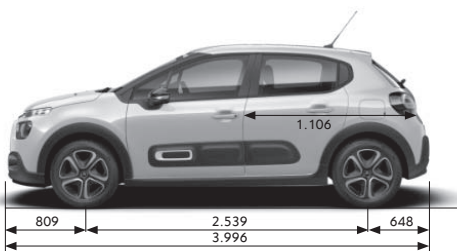

• = standard - = nelze objednat

TECHNICKÉ PARAMETRY

* Vnější šířka se sklopenými / odklopenými zrcátky

* Vnější šířka bez zrcátek

* Vnitřní šířka ve výšce loktů / ramen

TECHNICKÉ PARAMETRY

> MOTOR	1.2 PureTech 83 S&S MAN	1.2 PureTech 110 S&S MAN6	1.2 PureTech 110 S&S EAT6
Zdvihový objem v cm ³	1199	1199	1199
Vrtání x zdvih v mm	75 x 90,5	75 x 90,5	75 x 90,5
Max. výkon v kW (k CEE) při ot/min	61 (83) 5750	81 (111) 5500	81 (111) 5500
Max. točivý moment v Nm CEE při ot/min	118 2750	205 1750	205 1750
Emisní norma	Euro 6.4	Euro 6.4	Euro 6.4
Technologie Stop&Start	•	•	•
> PŘEVODY, ŘÍZENÍ			
Převodovka	Manuální	Manuální	Automatická
Počet převodových stupňů	5	6	6
> PNEUMATIKY			
Pneumatiky*	185/65 R15, 205/55 R16, 205/50 R17	205/55 R16, 205/50 R17	205/55 R16, 205/50 R17
> OBJEMY			
Počet míst	5	5	5
Objem zavazadlového prostoru pod platem v dm ³	300	300	300
Objem zavazadlového prostoru za předními sedadly až ke stropu v dm ³	922	922	922
> HMOTNOST (v kg)			
Provozní hmotnost (1)	1055	1165	1165
Užitečná hmotnost (2)	445 / 485 (4)	405	445
Největší povolená hmotnost	1500 / 1540 (4)	1570	1610
Maximální hmotnost přívěsu nebrzděného / brzděného (3)	450 450	450 600	450 450
Největší povolená hmotnost jízdní soupravy	1950 / 1990 (4)	2170	2060
> PROVOZNÍ VLASTNOSTI (pouze řidič)			
Max. rychlost v km/h	166	198	193
1000 m s pevným startem v sekundách	34,8 / 34,7 (4)	30,8	31,5
Z 0 na 100 km/h v sekundách	13,3 / 13,2 (4)	9,4	10,0
> SPOTŘEBA A EMISE CO₂ – kombinovaný cyklus WLTP			
Spotřeba (l/100 km) / Emise CO ₂ (g/km)			
YOU!	5,5 / 123	-	-
PLUS	5,5 / 123	5,3 / 120	-
MAX	5,5 / 123	5,3 / 120	5,9 / 134
> OBJEM PAL. NÁDRŽE (v litrech)			
Bezolovnatý benzin	45	45	45
Motorová nafta	-	-	-