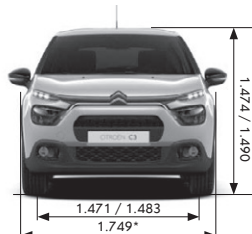

• = standard - = nelze objednat

TECHNICKÉ PARAMETRY

* Vnější šířka se sklopenými / odklopenými zrcátky

* Vnější šířka bez zrcátek

* Vnitřní šířka ve výšce loktů / ramen

TECHNICKÉ PARAMETRY

> MOTOR	1.2 PureTech 83 S&S MAN	1.2 PureTech 110 S&S MAN6	1.2 PureTech 110 S&S EAT6
Zdvihový objem v cm ³	1199	1199	1199
Vrtání x zdvih v mm	75 x 90,5	75 x 90,5	75 x 90,5
Max. výkon v kW (k CEE) při ot/min	61 (83) 5750	81 (111) 5500	81 (111) 5500
Max. točivý moment v Nm CEE při ot/min	118 2750	205 1750	205 1750
Emisní norma	Euro 6.4	Euro 6.4	Euro 6.4
Technologie Stop&Start	•	•	•
> PŘEVODY, ŘÍZENÍ			
Převodovka	Manuální	Manuální	Automatická
Počet převodových stupňů	5	6	6
> PNEUMATIKY			
Pneumatiky*	185/65 R15, 205/55 R16, 205/50 R17	205/55 R16, 205/50 R17	205/55 R16, 205/50 R17
> OBJEMY			
Počet míst	5	5	5
Objem zavazadlového prostoru pod platem v dm ³	300	300	300
Objem zavazadlového prostoru za předními sedadly až ke stropu v dm ³	922	922	922
> HMOTNOST (v kg)			
Provozní hmotnost (1)	1055	1165	1165
Užitečná hmotnost (2)	445 / 485 (4)	405	445
Největší povolená hmotnost	1500 / 1540 (4)	1570	1610
Maximální hmotnost přívěsu nebrzděného / brzděného (3)	450 450	450 600	450 450
Největší povolená hmotnost jízdní soupravy	1950 / 1990 (4)	2170	2060
> PROVOZNÍ VLASTNOSTI (pouze řidič)			
Max. rychlost v km/h	166	198	193
1000 m s pevným startem v sekundách	34,8 / 34,7 (4)	30,8	31,5
Z 0 na 100 km/h v sekundách	13,3 / 13,2 (4)	9,4	10,0
> SPOTŘEBA A EMISE CO₂ – kombinovaný cyklus WLTP			
Spotřeba (l/100 km) / Emise CO ₂ (g/km)			
YOU!	5,5 / 123	-	-
PLUS	5,5 / 123	5,3 / 120	-
MAX	5,5 / 123	5,3 / 120	5,9 / 134
> OBJEM PAL. NÁDRŽE (v litrech)			
Bezolovnatý benzin	45	45	45
Motorová nafta	-	-	-