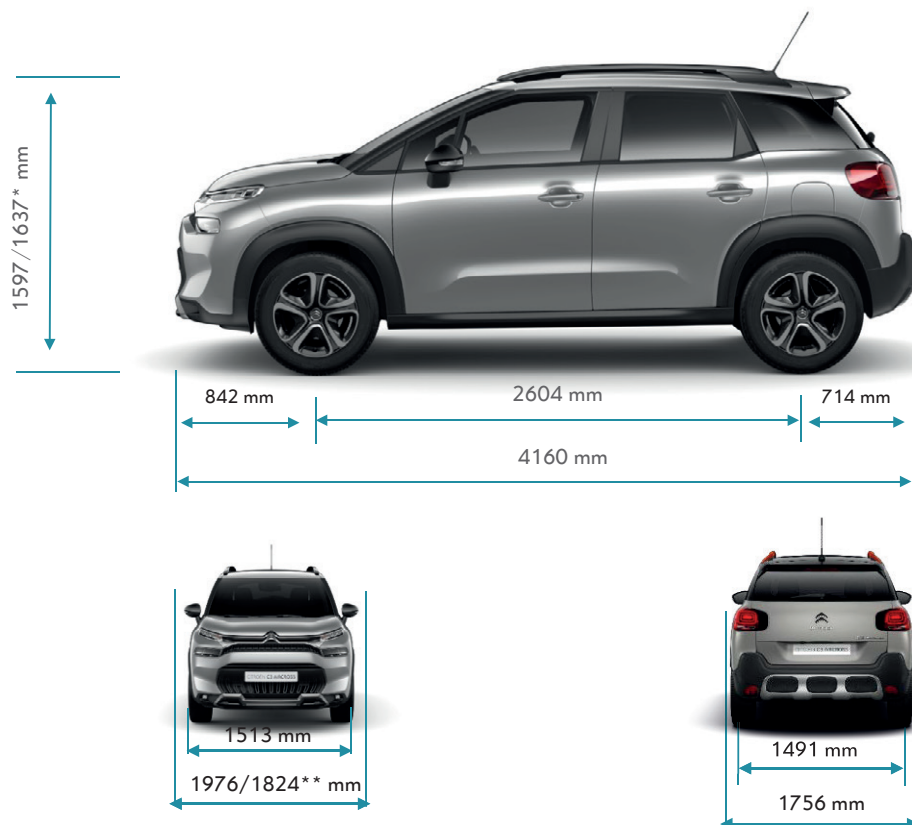

• = standard

- = nelze objednat

TECHNICKÉ PARAMETRY

* Se střešními nosiči

** Sklopená zrcátka

SUV CITROËN C3 AIRCROSS

TECHNICKÉ PARAMETRY

> MOTOR	1.2 PureTech 110 S&S MAN6	1.2 PureTech 130 S&S EAT6	1.5 BlueHDi 110 S&S MAN6
Zdvihový objem v cm ³	1199	1199	1499
Max. výkon v kW (k CEE) při ot/min	81 (111) 5500	96 (131) 5500	81 (111) 3750
Max. točivý moment v Nm CEE při ot/min	205 1750	230 1750	250 1750
Emisní norma	Euro 6.4	Euro 6.4	Euro 6.4
Technologie Stop&Start	•	•	•
> PŘEVODY, ŘÍZENÍ			
Převodovka	Manuální	Automatická	Manuální
Počet převodových stupňů	6	6	6
> PNEUMATIKY			
Pneumatiky*	205/60 R16 215/50 R17	205/60 R16 215/50 R17	205/60 R16 215/50 R17
> OBJEMY			
Počet míst	5	5	5
Objem zavazadlového prostoru pod platem v dm ³	410	410	410
Objem zavazadlového prostoru za předními sedadly až ke stropu v dm ³	1289	1289	1289
> HMOTNOST (v kg)			
Provozní hmotnost (1)	1291	1310	1310
Užitečná hmotnost (2)	504	525	525
Největší povolená hmotnost	1795	1835	1835
Maximální hmotnost přívěsu nebrzděného / brzděného (3)	600 840	600 840	620 840
Největší povolená hmotnost jízdní soupravy	2620	2675	2675
> PROVOZNÍ VLASTNOSTI (pouze řidič)			
Max. rychlost v km/h	186	195	192
1000 m s pevným startem v sekundách	31,7	30,4	31,9
Z 0 na 100 km/h v sekundách	10,1	9,2	10,5
> SPOTŘEBA A EMISE CO ₂ – kombinovaný cyklus WLTP			
Spotřeba (l/100 km) / Emise CO ₂ (g/km)			
YOU	5,9 / 133	–	4,8 / 127
PLUS	5,9 / 134	6,4 / 144	4,9 / 128
MAX	6,0 / 135	6,4 / 145	–
> OBJEM PAL. NÁDRŽE (v litrech)			
Bezolovnatý benzin	45	45	–
Motorová nafta	–	–	45