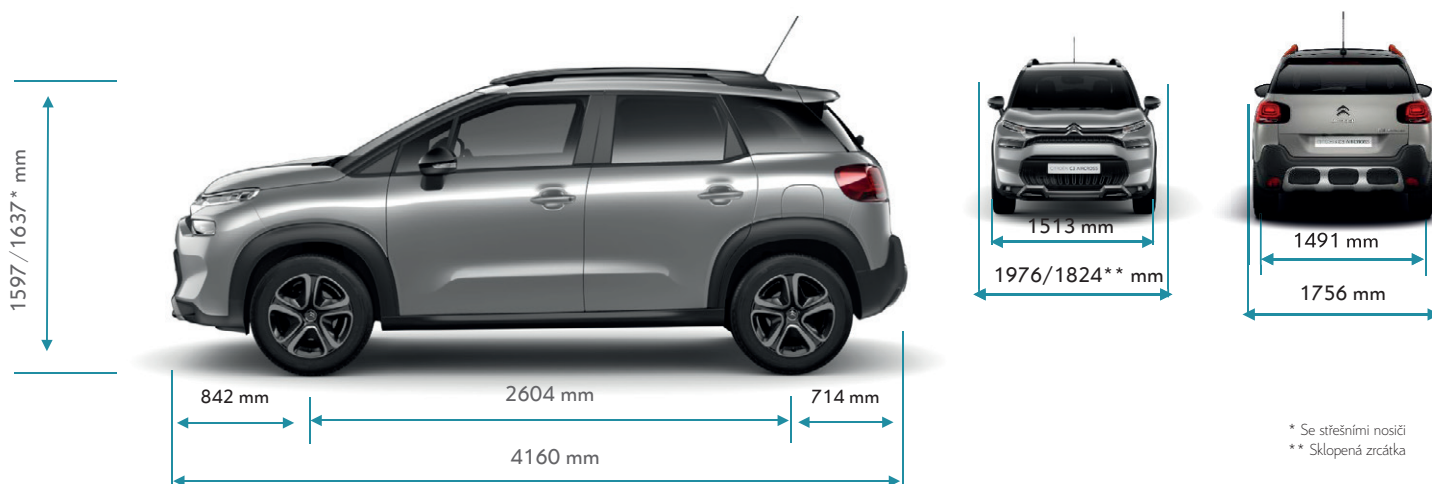

FEEL	FEEL PACK	C-SERIES	SHINE
Metallický lak	OMMO	15 000	15 000	15 000	15 000
Nemetalický lak Zelená MANHATTAN	POEM	8 000	8 000	8 000	8 000
Nemetalický lak Bílá NATURAL	POWP	•	•	•	•
Paket Bi-Color Černá * kromě barvy Černá Perla Nera M09V	JD20	-	9 500	9 500	9 500
Paket Bi-Color Bílá	JD05	-	9 500	9 500	9 500
BEZ Paketu Bi-Color * pouze pro barvu Černá Perla Nera M09V	JD02	•	•	•	•
Deflektor předního a zadního nárazníku v barvě Šedá Anthra	UX45	-	•	•	•
Paket Styl ČERNÝ: Kryty vnějších zpětných zrcátek Okénko sloupku C s motivem (pouze výbava SHINE) Ozdobný prvek předního nárazníku (pouze pro výbavu FEEL PACK a SHINE) Zatmavená skla zadních oken (pouze výbava FEEL PACK a SHINE)	YI45	•	•	-	•
Paket Styl BÍLÝ: Kryty vnějších zpětných zrcátek Okénko sloupku C s motivem Ozdobný prvek předního nárazníku Zatmavená skla zadních oken (kromě okénka sloupku C)	YI42	-	5 500	-	5 500
Paket Styl ORANŽOVÝ: Kryty vnějších zpětných zrcátek Okénko sloupku C s motivem Ozdobný prvek předního nárazníku Zatmavená skla zadních oken (kromě okénka sloupku C)	YIAJ	-	5 500	-	5 500
Paket Styl C-SERIES: Kryty vnějších zpětných zrcátek v bronzové barvě Zatmavená skla zadních oken Ozdobný prvek předního nárazníku 3D Logo C-SERIES na předních dveřích	YIAK	-	-	•	-

• = standard

- = nelze objednat

TECHNICKÉ PARAMETRY