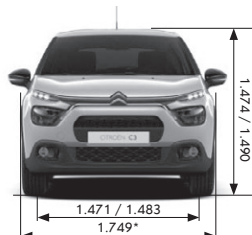

## TECHNICKÉ PARAMETRY

\* Vnější šířka se sklápěnými / odklopenými zrcátky

\* Vnější šířka bez zrcátek

\* Vnitřní šířka ve výšce loktů / ramen