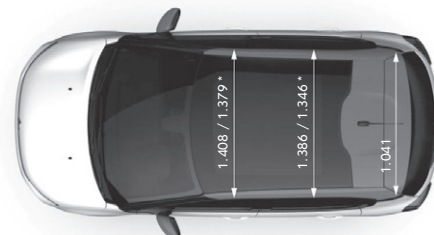

## TECHNICKÉ PARAMETRY

\* Vnější šířka se sklápěnými / odklopenými zrcátky

\* Vnější šířka bez zrcátek

\* Vnitřní šířka ve výšce loktů / ramen