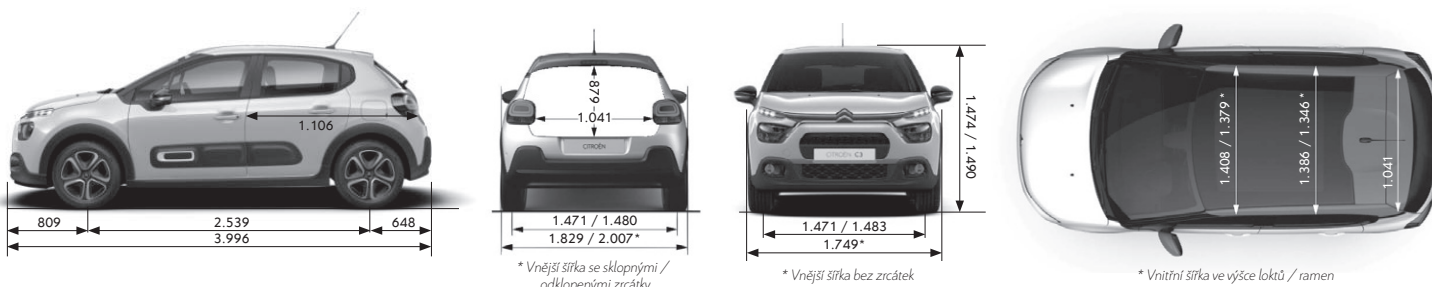

> SPOTŘEBA A EMISE CO₂ –

kombinovaný cyklus WLTP

Spotřeba (l/100 km) / Emise CO₂ (g/km)

LIVE	5,3 / 120	–	–	–
FEEL	5,4 / 123	–	–	4,2 / 111
FEEL PACK	5,5 / 123	5,3 / 120	–	4,3 / 111
C-SERIES	5,5 / 123	5,3 / 121	–	4,2 / 111
SHINE	5,5 / 123	5,3 / 120	5,9 / 133	4,3 / 111

> OBJEM PAL. NÁDRŽE (v litrech)

Bezolovnatý benzin	45	45	45	–
Motorová nafta	–	–	–	42

(1) Provozní hmotnost zahrnuje hmotnost řidiče a hmotnost průměrné výbavy vozidla. Hmotnost může být vyšší v závislosti na úrovni výbavy a namontovaném vybavení na přání. (2) Rozdíl mezi největší povolenou hmotností a provozní hmotností. (3) V limitu celkové hmotnosti jízdní soupravy. (4) Hodnota platná pro pneumatiky jiné než 185/65 R15.

* Ohledně alternativních rozměrů pneumatik povolených na vozidle v závislosti na typovém schválení se informujte u Vašeho prodejce. Motorizace nemusí mít povolené všechny uvedené rozměry pneumatik. Na některých verzích není k dispozici žádný alternativní rozměr.

Cyklus WLTP:

Údaje o spotřebě paliva a výši emisí CO₂ vycházejí z testovacího jízdního cyklu WLTP v souladu s příslušnými právními předpisy platnými a účinnými na území České republiky. Uvedené hodnoty kombinovaného provozu odpovídají zvolené specifikaci vozidla ve standardním provedení bez doplňkové výbavy. Reálné hodnoty se mohou lišit v závislosti na zvolené verzi a originální doplňkové výbavě.

Doporučené ceny v Kč s DPH platné od 1. 6. 2022.

Popis odpovídá modelovému roku AM51. Zahájení výroby 1. 5. 2022.

C Automobil Import s.r.o. si vyhrazuje právo měnit vybavení i ceny bez předchozího upozornění. Zobrazené foto je ilustrativní. Každý vůz je vybaven bezpečnostní sadou. Cena této sady není zahrnuta do ceny vozu. C Automobil Import s.r.o. - Olbrachtova 2006/9, Praha 4, 140 00. Info linka: +420 222 352 277, internet: www.citroen.cz

CITROËN doporučuje TOTAL