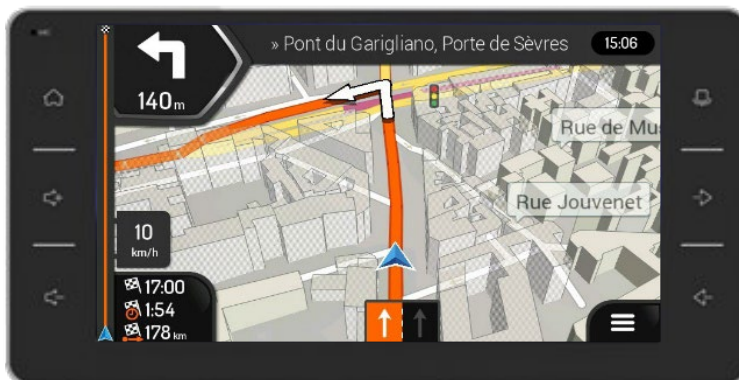

DOPLŇKY

PAKET SPORT

- Sportovní rozšíření před. a zad. nárazníku
- Sportovní boční lemy prahů
- Spodní kryt předního nárazníku
- Černá ochranná fólie zadního nárazníku
- Chromovaná koncovka výfuku
- Textilní koberce
- Prahové lišty světlé

22 990 Kč

PAKET NAVI

- Multimediální systém s navigací INTOUCH
- 7" antireflexní dotykový displej
- Bezdrátový Apple CarPlay™ a Android Auto™
- Digitální rádio DAB+ / FM rádio s RDS
- Off-line GPS navigace s mapou celé Evropy
- V českém jazyce
- Ovládání na displeji nebo tlačítka na volantu
- Připojení telefonu přes Bluetooth®
- Zadní parkovací kamera

29 990 Kč

* nevztahuje se na verzi INTENSE

MITSUBISHI ZIMNÍ OBUTÍ

14"

Nokian
Snowproof
165/65 R14
14 980 Kč

14"

Nokian
Snowproof
165/65 R14
20 980 Kč

15"

Falken
Eurowinter HS01
175/55 R15
24 980 Kč

Ceny jsou uvedeny včetně DPH 21% a nezahrnují montáž. Ceny zimního obutí jsou uvedeny za celou sadu kol vč. pneumatik (4 ks) a TPMS ventilků. Neobsahuje matice kol. Pro více informací ohledně příslušenství si nakonfigurujte vůz na www.mitsubishi-motors.cz nebo se obraťte na svého prodejce Mitsubishi. Veškeré informace o novém evropském značení pneumatik naleznete na www.mitsubishi-motors.cz/evropske-oznaceni-pneumatik/.