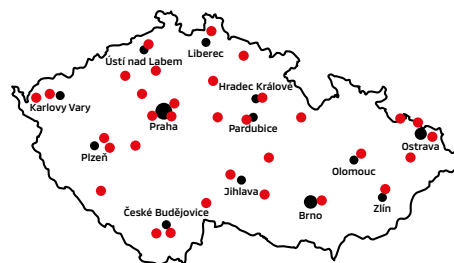

VĚRNOSTNÍ PROGRAM MITSUBISHI

Od vašeho vozu očekáváte spolehlivý a ekonomický provoz bez nepříjemných překvapení. Pro naplnění tohoto očekávání potřebuje i ten nejspolehlivější vůz pravidelnou odbornou údržbu, která zajistí funkčnost a maximální životnost všech systémů. Proto Mitsubishi založilo věrnostní program pro majitele starších vozů se slevou na originální náhradní díly dle stáří vozu.

BONUS 5+ → SLEVA 10 %
BONUS 7+ → SLEVA 15 %
BONUS 10+ → SLEVA 20 %

JIŽ OD
1 622 Kč
MĚSÍČNĚ

ZÁRUKA
5 LET

FINANCOVÁNÍ
MITSUBISHI
FINANCE

POJIŠTĚNÍ
MITSUBISHI
INSURANCE

FLEETOVÝ
PROGRAM

Vzorový příklad úvěru na vůz MITSUBISHI Space Star INFORM 1.2 52 kW v ceně 239 850 Kč vč. DPH. Podíl zákazníka 55 % z PC (131 918 Kč), celková výše spotřebitelského úvěru 107 933 Kč, poplatek za uzavření smlouvy 0 Kč, doba trvání smlouvy 84 měsíců, výpůjční úroková sazba 6,8742 %. Měsíční splátka úvěru 1 622,37 Kč. Celková částka splatná spotřebitelem 136 278,82 Kč, RPSN 7,0949 %. Nejedná se o návrh na uzavření smlouvy. Poskytovatelem vázaného spotřebitelského úvěru je ČSOB Leasing, a. s. Detailní nabídka je k dispozici u vašeho prodejce Mitsubishi.