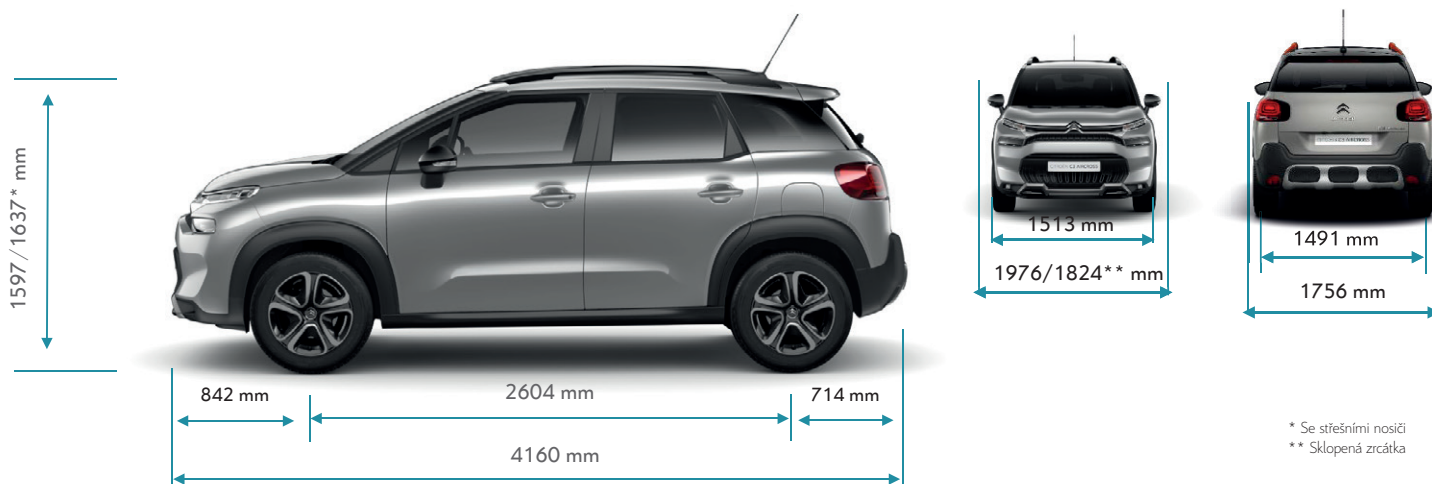

FEEL	FEEL PACK	C-SERIES	SHINE
Metallický lak	OMMO	15 000	15 000	15 000	15 000
Nemetalický lak Zelená MANHATTAN	POEM	8 000	8 000	8 000	8 000
Nemetalický lak Bílá NATURAL	POWP	•	•	•	•
Paket Bi-Color Černá * kromě barvy Černá Perla Nera M09V	JD20	-	9 500	9 500	9 500
Paket Bi-Color Bílá	JD05	-	9 500	9 500	9 500
BEZ Paketu Bi-Color * pouze pro barvu Černá Perla Nera M09V	JD02	•	•	•	•
Deflektor předního a zadního nárazníku v barvě Šedá Anthra	UX45	-	•	•	•
Paket Styl ČERNÝ: Kryty vnějších zpětných zrcátek Okénko sloupku C s motivem (pouze výbava SHINE) Ozdobný prvek předního nárazníku (pouze pro výbavu FEEL PACK a SHINE) Zatmavená skla zadních oken (pouze výbava FEEL PACK a SHINE)	YI45	•	•	-	•
Paket Styl BÍLÝ: Kryty vnějších zpětných zrcátek Okénko sloupku C s motivem Ozdobný prvek předního nárazníku Zatmavená skla zadních oken (kromě okénka sloupku C)	YI42	-	5 500	-	5 500
Paket Styl ORANŽOVÝ: Kryty vnějších zpětných zrcátek Okénko sloupku C s motivem Ozdobný prvek předního nárazníku Zatmavená skla zadních oken (kromě okénka sloupku C)	YIAJ	-	5 500	-	5 500
Paket Styl C-SERIES: Kryty vnějších zpětných zrcátek v bronzové barvě Zatmavená skla zadních oken Ozdobný prvek předního nárazníku 3D Logo C-SERIES na předních dveřích	YIAK	-	-	•	-

• = standard   - = nelze objednat

TECHNICKÉ PARAMETRY