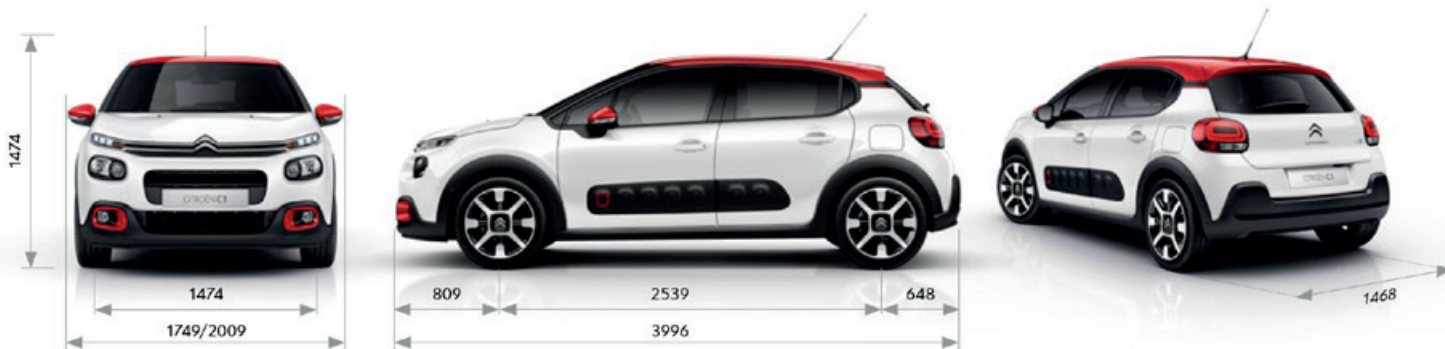

CITROËN C3

PŘÍPLATKOVÁ VÝBAVA

> ELEGANCE

		LIVE	FEEL	SHINE
Metalický lak	OMMO	13 000	13 000	13 000
Nemetalický lak Bílá BANQUISE	POWP	6 000	6 000	6 000
Paket Bi-Color Černá Onyx	JD04	-	8 000	•
Paket Bi-Color Bílá Opale	JD05	-	8 000	0
Paket Bi-Color Červená ADEN	JD15	-	8 000	0
BEZ Paketu Bi-Color	JD02	•	•	0
Airbump® černý	ED48	-	5 500	•
BEZ Airbumpu®	ED00	•	•	0

> PŘÍPLATKOVÉ PAKETY

Paket Viditelnost: Automatické stěrače s dešťovým senzorem, samočinné rozsvícení světel za snížené viditelnosti, Přední mlhové světlomety, funkce "Guide Me Home"	NB08	-	10 000 CITROËN Connect Box Paket Celebration	•
Paket Kamera DAB (UB09+WLO2)	J5DA	-	38 000	-
Paket Kamera Navigace (UB09+WL2))	J45T	-	48 000	-
Paket Kamera Navigace DAB (UB09+WL2K)	J43H	-	53 000	-
Paket Kamera Connect Box (UB09+YR07)	J43Z	-	47 500	-

> AKČNÍ NABÍDKA - Akční cenu paketu nelze kombinovat s podmínkami pro velkoodběratele

Paket Celebration: Vyhřívaná přední sedadla, Vnitřní zrcátko s automatickou clonou, Automatické stěrače s dešťovým senzorem, Samočinné rozsvícení světel za snížené viditelnosti, Přední mlhové světlomety, Funkce "Guide Me Home",

J4E9	-	20 000 5 000	-

• = standard - = nelze objednat

TECHNICKÉ PARAMETRY