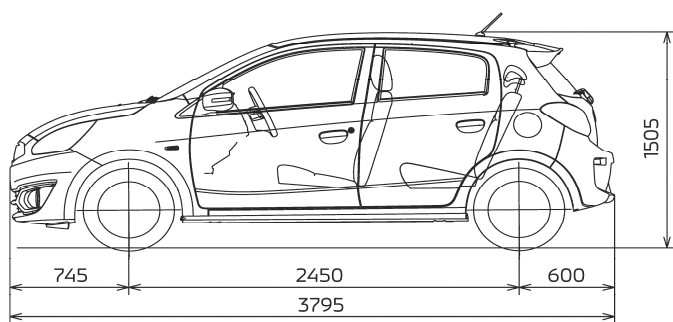

TECHNICKÉ ÚDAJE

MODEL				
Pohon	2WD			
Motor	1,0 MIVEC		1,2 MIVEC	
	-	AS&G	AS&G	
Převodovka	5stupňová manuální (5MT)		5stupňová manuální (5MT)	Automatická (CVT)
Výbavový stupeň	ENTRY	INFORM	INVITE	INVITE

MOTOR				
Typ	12ventilový řadový zážehový tříválec			
Zdvihový objem	ccm	999	1 193	
Úroveň emisí	EURO 6d-temp			
Max. výkon	kW (k)/ot/min	52 (71) / 6 000		59 (80) / 6 000
Max. točivý moment	Nm /ot/min	88 / 5 000		106 / 4 000
Typ paliva	Bezolovnatý benzín (RON95)			
Objem palivové nádrže	l	35		

JÍZDNÍ VÝKONY A SPOTŘEBA				
Max. rychlost	km/h	172	180	173
Zrychlení (0-100 km/h)	s	16,7	12,7	13,5
Spotřeba paliva, komb. provoz	l/100 km	4,6	4,5	4,7
Emise CO₂, kombinovaný provoz	g/km	104	103	107

ROZMĚRY A HMOTNOSTI				
Celková délka	mm	3 795		
Celková šířka	mm	1 665		
Celková výška	mm	1 505		
Rozvor kol	mm	2 450		
Rozchod kol vpředu / vzadu	mm	1 430 / 1 415		
Světlá výška	mm	150		
Provozní hmotnost	kg	940	945	950
Největší tech. přípustná hmotnost	kg	1 290		1 370
Minimální poloměr otáčení	m	4,6		
Objem zavazadlového prostoru	l	235		

PNEUMATIKY A DISKY		
Přední a zadní	165 / 65 R14 79S	
Rozměr a typ disků	Ocelové 4 1/2 J x 14 ET46	Slitinnové 4 1/2 J x 14 ET46

Veškeré rozměry jsou uvedeny v milimetrech.

Veškerá data, údaje a vyobrazení jsou určeny pouze k informačnímu účelu a tento materiál není nabídkou, resp. návrhem na uzavření smlouvy. Údaje uváděné o spotřebách a emisích vozidel odpovídají měřením dle příslušných směrnic a nařízení EU nebo předpisů EHK a mohou se lišit od hodnot dosahovaných v reálném provozu. Dovozce si vyhrazuje právo na změnu provedení vozidel a technických parametrů bez předchozího upozornění. Detail nabídky konzultujte se svým prodejcem.

Razítko autorizovaného prodejce Mitsubishi Motors: