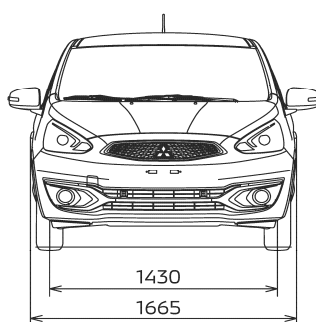

TECHNICKÉ ÚDAJE

MODEL				
Pohon	2WD			
Motor	1,0 MIVEC		1,2 MIVEC	
	-	AS&G	AS&G	
Převodovka	5stupňová manuální (5MT)		5stupňová manuální (5MT)	Automatická (CVT)
Výbavový stupeň	ENTRY	INFORM	INVITE	INVITE

MOTOR				
Typ	12ventilový řadový zážehový tříválec			
Zdvihový objem	ccm	999	1 193	
Úroveň emisí	EURO 6d-temp			
Max. výkon	kW (k)/ot/min	52 (71) / 6 000		59 (80) / 6 000
Max. točivý moment	Nm /ot/min	88 / 5 000		106 / 4 000
Typ paliva	Bezolovnatý benzín (RON95)			
Objem palivové nádrže	l	35		

JÍZDNÍ VÝKONY A SPOTŘEBA				
Max. rychlost	km/h	172	180	173
Zrychlení (0-100 km/h)	s	16,7	12,7	13,5
Spotřeba paliva, komb. provoz	l/100 km	4,6	4,5	4,7
Emise CO₂, kombinovaný provoz	g/km	104	103	107

ROZMĚRY A HMOTNOSTI				
Celková délka	mm	3 795		
Celková šířka	mm	1 665		
Celková výška	mm	1 505		
Rozvor kol	mm	2 450		
Rozchod kol vpředu / vzadu	mm	1 430 / 1 415		
Světlá výška	mm	150		
Provozní hmotnost	kg	940	945	950
Největší tech. přípustná hmotnost	kg	1 290		1 370
Minimální poloměr otáčení	m	4,6		
Objem zavazadlového prostoru	l	235		

PNEUMATIKY A DISKY		
Přední a zadní	165 / 65 R14 79S	
Rozměr a typ disků	Ocelové 4 1/2 J x 14 ET46	Slitinnové 4 1/2 J x 14 ET46

Veškeré rozměry jsou uvedeny v milimetrech.

Veškerá data, údaje a vyobrazení jsou určeny pouze k informačnímu účelu a tento materiál není nabídkou, resp. návrhem na uzavření smlouvy. Údaje uváděné o spotřebách a emisích vozidel odpovídají měřením dle příslušných směrnic a nařízení EU nebo předpisů EHK a mohou se lišit od hodnot dosahovaných v reálném provozu. Dovozce si vyhrazuje právo na změnu provedení vozidel a technických parametrů bez předchozího upozornění. Detail nabídky konzultujte se svým prodejcem.

Razítko autorizovaného prodejce Mitsubishi Motors: