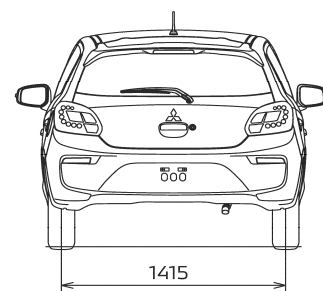

TECHNICKÉ ÚDAJE

MODEL				
Pohon	2WD			
Motor	1,0 MIVEC		1,2 MIVEC	
	-	AS&G	AS&G	
Převodovka	5stupňová manuální (5MT)		5stupňová manuální (5MT)	Automatická (CVT)
Výbavový stupeň	ENTRY	INFORM	INVITE	INVITE

MOTOR				
Typ	12ventilový řadový zážehový tříválec			
Zdvihový objem	ccm	999	1 193	
Úroveň emisí	EURO 6d-temp			
Max. výkon	kW (k)/ot/min	52 (71) / 6 000		59 (80) / 6 000
Max. točivý moment	Nm /ot/min	88 / 5 000		106 / 4 000
Typ paliva	Bezolovnatý benzín (RON95)			
Objem palivové nádrže	l	35		

JÍZDNÍ VÝKONY A SPOTŘEBA				
Max. rychlost	km/h	172	180	173
Zrychlení (0-100 km/h)	s	16,7	12,7	13,5
Spotřeba paliva, komb. provoz	l/100 km	4,6	4,5	4,7
Emise CO₂, kombinovaný provoz	g/km	104	103	107

ROZMĚRY A HMOTNOSTI				
Celková délka	mm	3 795		
Celková šířka	mm	1 665		
Celková výška	mm	1 505		
Rozvor kol	mm	2 450		
Rozchod kol vpředu / vzadu	mm	1 430 / 1 415		
Světlá výška	mm	150		
Provozní hmotnost	kg	940	945	950
Největší tech. přípustná hmotnost	kg	1 290		1 370
Minimální poloměr otáčení	m	4,6		
Objem zavazadlového prostoru	l	235		

PNEUMATIKY A DISKY		
Přední a zadní	165 / 65 R14 79S	
Rozměr a typ disků	Ocelové 4 1/2 J x 14 ET46	Slitinnové 4 1/2 J x 14 ET46

Veškeré rozměry jsou uvedeny v milimetrech.

Veškerá data, údaje a vyobrazení jsou určeny pouze k informačnímu účelu a tento materiál není nabídkou, resp. návrhem na uzavření smlouvy. Údaje uváděné o spotřebách a emisích vozidel odpovídají měřením dle příslušných směrnic a nařízení EU nebo předpisů EHK a mohou se lišit od hodnot dosahovaných v reálném provozu. Dovozce si vyhrazuje právo na změnu provedení vozidel a technických parametrů bez předchozího upozornění. Detail nabídky konzultujte se svým prodejcem.

Razítko autorizovaného prodejce Mitsubishi Motors: