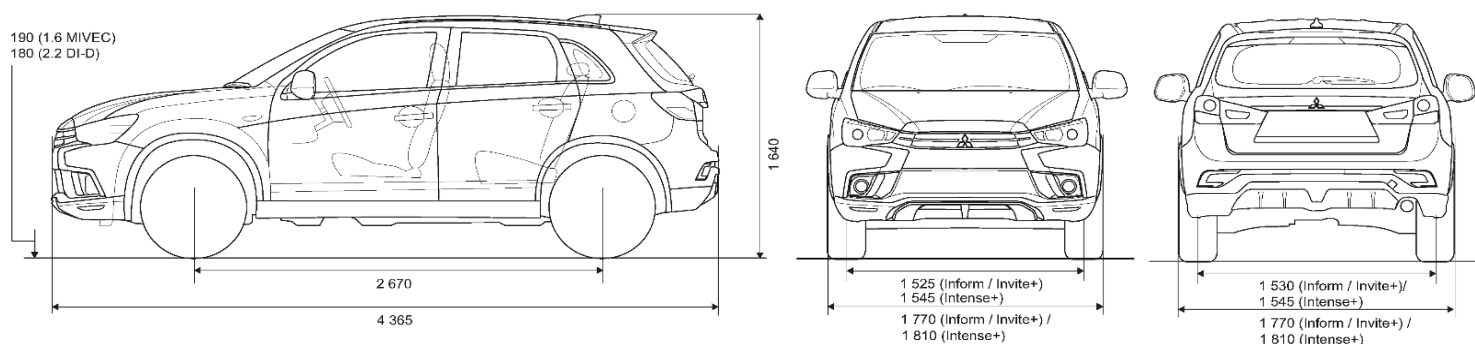

PNEUMATIKY A DISKY	
Přední a zadní	225 / 55 R18
Rozměr a typ disků	Slitinové 7,0 J x 18

VLASTNOSTI V TERÉNU	
Přední nájezdový úhel	20,2°
Zadní nájezdový úhel	32,8°
Přejezdový úhel	19,0°

* po montáži originálního příslušenství