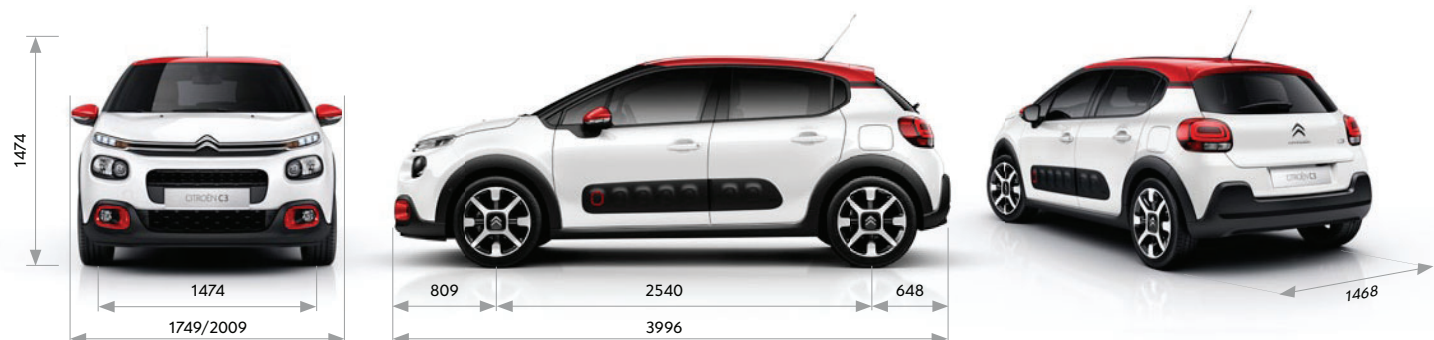

> PROVOZNÍ VLASTNOSTI (pouze řidič)

Max. rychlost v km/h	173 / 168 (4)	173 / 168 (4)	188	171 / 169 (4)	188 / 185 (4)
1000 m s pevným startem v sekundách	36,9 / 37,2 (4)	35,8 / 36,1 (4)	31,2	36,5 / 36,8 (4)	33,6
Z 0 na 100 km/h v sekundách	15,9 / 16,3 (4)	14,6 / 14,9 (4)	9,8	15,3 / 15,5 (4)	11,9

> SPOTŘEBA - NORMY CEE (1999/100)

Městský provoz (l/100 km)	5,7	5,7	6,8	4,2 / 4,3 (4)	4,3 / 4,4 (4)
Mimoměstský provoz (l/100 km)	4,1	4,1	4,2	3,1 / 3,2 (4)	3,2
Smišený provoz (l/100 km)	4,7	4,7	5,2	3,5 / 3,6 (4)	3,6 / 3,7 (4)
Emise CO₂ (g/km)	108 / 109 (4)	108 / 109 (4)	118	92 / 93 (4)	94 / 95 (4)

> OBJEM PAL. NÁDRŽE (v litrech)

Bezolovnatý benzin	45	45	45	-	-
Motorová nafta	-	-	-	42	42

(1) Hmotnost může být vyšší v závislosti na úrovni výbavy a namontovaném vybavení na přání. (2) Rozdíl mezi největší povolenou hmotností a provozní hmotností. (3) V limitu celkové hmotnosti jízdní soupravy.

(4) Hodnota platná pro pneumatiky jiné než 185/65 R15.

* Ohledně alternativních rozměrů pneumatik povolených na vozidle v závislosti na typovém schválení se informujte u Vašeho prodejce. Motorizace nemusí mít povolené všechny uvedené rozměry pneumatik.

Doporučené ceny v Kč s DPH platné od 1. 4. 2017.

C Automobil Import s.r.o. si vyhrazuje právo měnit vybavení i ceny bez předchozího upozornění. Zobrazené foto je ilustrativní. Každý vůz je vybaven bezpečnostní sadou včetně zárovek. Cena této sady není zahrnuta do ceny vozu. C Automobil Import s.r.o. - Hvězdova 1716/2b, Praha 4, 140 00. Info linka: +420 222 352 277, internet: www.citroen.cz

CITROËN doporučuje TOTAL