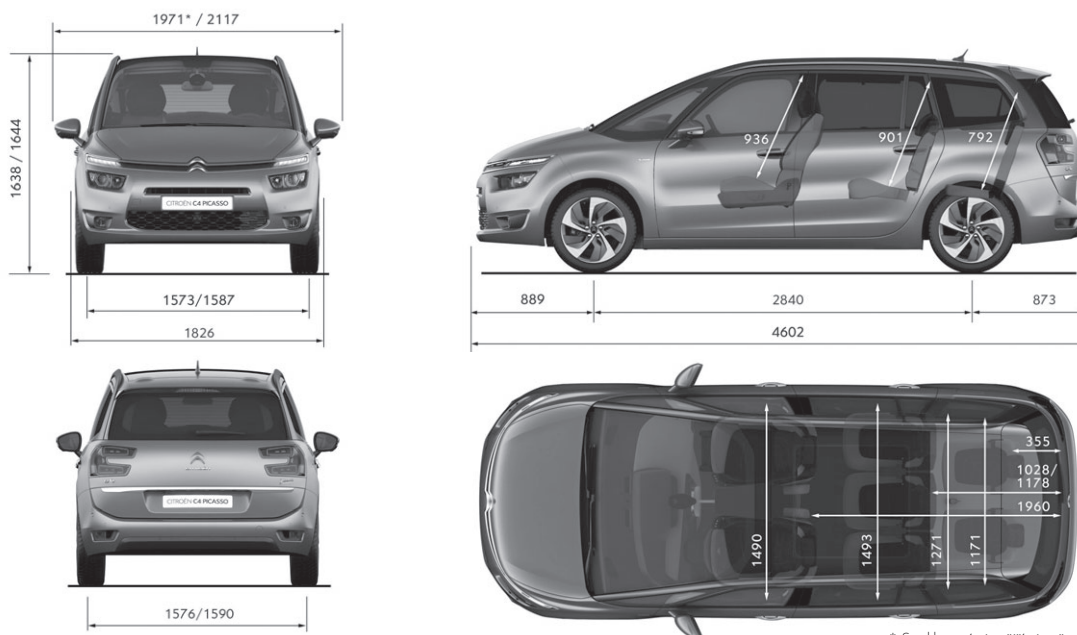

(1) Objem až ke stropu. (2) Hmotnosti se mohou zvýšit v závislosti na úrovni vybavení a namontovaném doplňkovém vybavení. (3) Rozdíl mezi největší povolenou hmotností a provozní hmotností. (4) V limitu celkové hmotnosti jízdní soupravy. (5) Hodnota platná pro pneumatiky 16", 17" / 18". (6) Hodnota platná pro pneumatiky 16" / 17".

* Ohledně alternativních rozměrů pneumatik povolených na vozidle v závislosti na typovém schválení se informujte u Vašeho prodejce. Motorizace nemají mít povolené všechny uvedené rozměry pneumatik.

* Se sklopenými vnějšími zpětnými zrcátky

Doporučené ceny v Kč s DPH platné od 1. 9. 2017.

C Automobil Import s.r.o. si vyhrazuje právo měnit vybavení i ceny bez předchozího upozornění. Zobrazené foto je ilustrativní. Každý vůz je vybaven bezpečnostní sadou včetně žárovek. Cena této sady není zahrnuta do ceny vozu. C Automobil Import s.r.o. - Hvězdova 1716/2b, Praha 4, 140 00. Info linka: +420 222 352 277, internet: www.citroen.cz

CITROËN doporučuje TOTAL