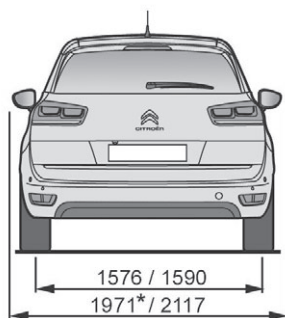

(1) Hmotnosti se mohou zvýšit v závislosti na úrovni výbavy a namontovaném doplňkovém vybavení. (2) Rozdíl mezi největší povolenou hmotností a provozní hmotností. (3) V limitu celkové hmotnosti jízdní soupravy.

(4) Hodnota platná pro pneumatiky 16", 17" / 18". (5) Hodnota platná pro pneumatiky 16" / 17".

* Ohledně alternativních rozměrů pneumatik povolených na vozidle v závislosti na typovém schválení se informujte u Vašeho prodejce. Motorizace nemusí mít povolené všechny uvedené rozměry pneumatik.

* Se sklopenými vnějšími zpětnými zrcátky