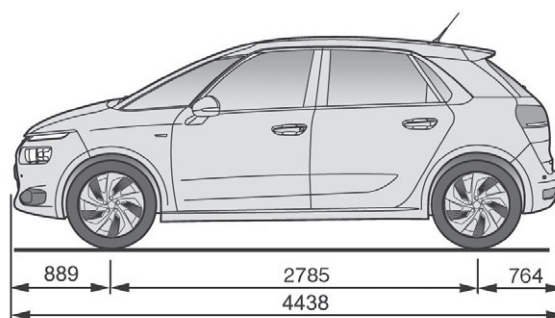

Doporučené ceny v Kč s DPH platné od 1. 8. 2017.

C Automobil Import s.r.o. si vyhrazuje právo měnit vybavení i ceny bez předchozího upozornění. Zobrazené foto je ilustrativní. Každý vůz je vybaven bezpečnostní sadou včetně žárovek. Cena této sady není zahrnuta do ceny vozu. C Automobil Import s.r.o. - Hvězdova 1716/2b, Praha 4, 140 00. Info linka: +420 222 352 277, internet: www.citroen.cz

CITROËN doporučuje TOTAL