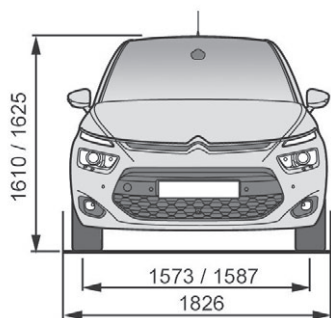

(1) Hmotnosti se mohou zvýšit v závislosti na úrovni výbavy a namontovaném doplňkovém vybavení. (2) Rozdíl mezi největší povolenou hmotností a provozní hmotností. (3) V limitu celkové hmotnosti jízdní soupravy.

(4) Hodnota platná pro pneumatiky 16", 17" / 18". (5) Hodnota platná pro pneumatiky 16" / 17".

* Ohledně alternativních rozměrů pneumatik povolených na vozidle v závislosti na typovém schválení se informujte u Vašeho prodejce. Motorizace nemusí mít povolené všechny uvedené rozměry pneumatik.

* Se sklopenými vnějšími zpětnými zrcátky