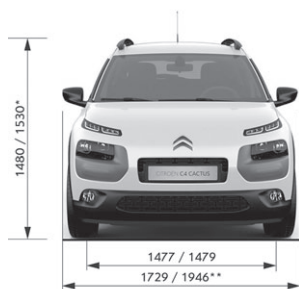

> PROVOZNÍ VLASTNOSTI (pouze řidič)

	1.2 PureTech 110 S&S MAN	1.2 PureTech 110 S&S EAT6	1.6 BlueHDi 100 MAN
Max. rychlost v km/h	188	188	184
1000 m s pevným startem v sekundách	30,7	31,2	32,3
Z 0 na 100 km/h v sekundách	9,3	9,7	10,6

> SPOTŘEBA - NORMY CEE (1999/100)

	1.2 PureTech 110 S&S MAN	1.2 PureTech 110 S&S EAT6	1.6 BlueHDi 100 MAN
Městský provoz (l/100 km)	5,8	6,5	4,2
Mimoměstský provoz (l/100 km)	4,0	4,3	3,3
Smišený provoz (l/100 km)	4,7	5,1	3,6
Emise CO₂ (g/km)	105	118	95

> OBJEM PAL. NÁDRŽE (v litrech)

	1.2 PureTech 110 S&S MAN	1.2 PureTech 110 S&S EAT6	1.6 BlueHDi 100 MAN
Bezolovnatý benzin	50	50	-
Motorová nafta	-	-	45

(1) Hmotnost může být vyšší v závislosti na úrovni výbavy a namontovaném vybavení na přání. (2) Rozdíl mezi největší povolenou hmotností a provozní hmotností. (3) V limitu celkové hmotnosti jízdní soupravy.

(4) Hodnota platná pro pneumatiky jiné než 185/65 R15.

* Ohledně alternativních rozměrů pneumatik povolených na vozidle v závislosti na typovém schválení se informujte u Vašeho prodejce. Motorizace nemusí mít povolené všechny uvedené rozměry pneumatik.

* výška se střešními nosiči ** šířka včetně vnějších zpětných zrcátek

Doporučené ceny v Kč s DPH platné od 1. 9. 2017.

C. Automobil Import s.r.o. si vyhrazuje právo měnit vybavení i ceny bez předchozího upozornění. Zobrazené foto je ilustrativní. Každý vůz je vybaven bezpečnostní sadou včetně zárovek. Cena této sady není zahrnuta do ceny vozu. C. Automobil Import s.r.o. - Hvězdova 1716/2b, Praha 4, 140 00. Info linka: +420 222 352 277, internet: www.citroen.cz

CITROËN doporučuje TOTAL