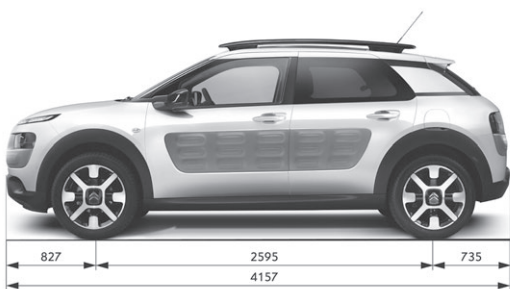

> PROVOZNÍ VLASTNOSTI (pouze řidič)

	1.2 PureTech 110 S&S MAN	1.2 PureTech 110 S&S EAT6	1.6 BlueHDi 100 MAN
Max. rychlost v km/h	188	188	184
1000 m s pevným startem v sekundách	30,7	31,2	32,3
Z 0 na 100 km/h v sekundách	9,3	9,7	10,6

> SPOTŘEBA - NORMY CEE (1999/100)

	1.2 PureTech 110 S&S MAN	1.2 PureTech 110 S&S EAT6	1.6 BlueHDi 100 MAN
Městský provoz (l/100 km)	5,8	6,5	4,2
Mimoměstský provoz (l/100 km)	4,0	4,3	3,3
Smišený provoz (l/100 km)	4,7	5,1	3,6
Emise CO₂ (g/km)	105	118	95

> OBJEM PAL. NÁDRŽE (v litrech)

	1.2 PureTech 110 S&S MAN	1.2 PureTech 110 S&S EAT6	1.6 BlueHDi 100 MAN
Bezolovnatý benzin	50	50	-
Motorová nafta	-	-	45

(1) Hmotnost může být vyšší v závislosti na úrovni výbavy a namontovaném vybavení na přání. (2) Rozdíl mezi největší povolenou hmotností a provozní hmotností. (3) V limitu celkové hmotnosti jízdní soupravy.

(4) Hodnota platná pro pneumatiky jiné než 185/65 R15.

* Ohledně alternativních rozměrů pneumatik povolených na vozidle v závislosti na typovém schválení se informujte u Vašeho prodejce. Motorizace nemusí mít povolené všechny uvedené rozměry pneumatik.

* výška se střešními nosiči ** šířka včetně vnějších zpětných zrcátek

Doporučené ceny v Kč s DPH platné od 1. 9. 2017.

C. Automobil Import s.r.o. si vyhrazuje právo měnit vybavení i ceny bez předchozího upozornění. Zobrazené foto je ilustrativní. Každý vůz je vybaven bezpečnostní sadou včetně zárovek. Cena této sady není zahrnuta do ceny vozu. C. Automobil Import s.r.o. - Hvězdova 1716/2b, Praha 4, 140 00. Info linka: +420 222 352 277, internet: www.citroen.cz

CITROËN doporučuje TOTAL