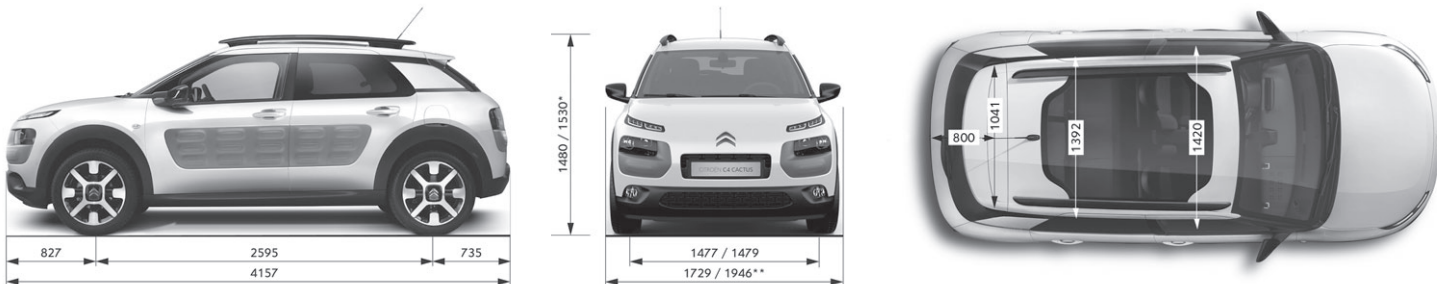

Provozní hmotnost (1)	1070	1080	1040	1125	1165	1180
Užitečná hmotnost (2)	430	430	440	465	445	450
Největší povolená hmotnost	1500	1510	1555	1590	1610	1630
Maximální hmotnost přívěsu nebrzděného / brzděného (3)	520 720	525 725	400 400	400 400	570 825	580 825
Největší povolená hmotnost jízdní soupravy	1900	1910	1955	1990	2210	2230
Maximální zatížení střešního nosiče	80	80	80	80	80	80

> PROVOZNÍ VLASTNOSTI (pouze řidič)

Max. rychlost v km/h	167	172	188	188	184	184
1000 m s pevným startem v sekundách	34,5	36,0	30,7	31,2	32,3	32,3
Z 0 na 100 km/h v sekundách	12,9	15,0	9,3	9,7	10,6	11,2

> SPOTŘEBA - NORMY CEE (1999/100)

Městský provoz (l/100 km)	5,6 / 5,6 (4)	5,0 / 5,1 (4)	5,8	6,5	4,2	3,9
Mimoměstský provoz (l/100 km)	4,0 / 4,0 (4)	3,9 / 3,9 (4)	4,0	4,3	3,3	3,2
Smišený provoz (l/100 km)	4,6 / 4,6 (4)	4,3 / 4,3 (4)	4,7	5,1	3,6	3,4
Emise CO₂ (g/km)	105 / 107 (4)	98 / 100 (4)	105	118	95	89

> OBJEM PAL. NÁDRŽE (v litrech)

Bezolovnatý benzin	50	50	50	50	–	–
Motorová nafta	–	–	–	–	45	45

(1) Hmotnost může být vyšší v závislosti na úrovni výbavy a namontovaném vybavení na přání. (2) Rozdíl mezi největší povolenou hmotností a provozní hmotností. (3) V limitu celkové hmotnosti jízdní soupravy.

(4) Hodnota platná pro pneumatiky jiné než 185/65 R15.

* Ohledně alternativních rozměrů pneumatik povolených na vozidle v závislosti na typovém schválení se informujte u Vašeho prodejce. Motorizace nemusí mít povolené všechny uvedené rozměry pneumatik.

* výška se střešními nosiči ** šířka včetně vnějších zpětných zrcátek

Doporučené ceny v Kč s DPH platné od 1. 8. 2017.

C Automobil Import s.r.o. si vyhrazuje právo měnit vybavení i ceny bez předchozího upozornění. Zobrazené foto je ilustrativní. Každý vůz je vybaven bezpečnostní sadou včetně zárovek. Cena této sady není zahrnuta do ceny vozu. C Automobil Import s.r.o. · Hvězdova 1716/2b, Praha 4, 140 00. Info linka: +420 222 352 277, internet: www.citroen.cz

CITROËN doporučuje TOTAL