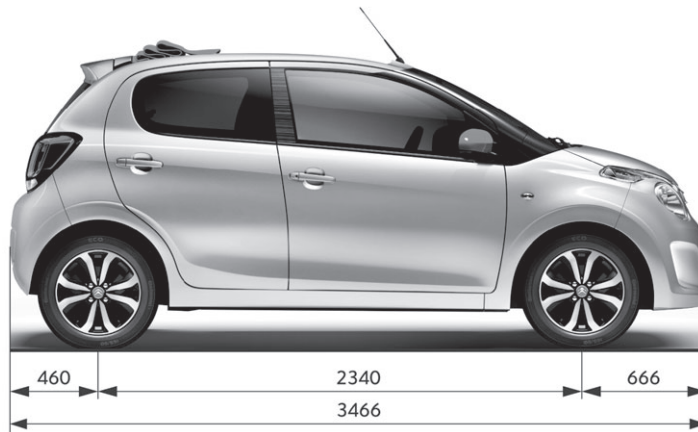

(1) Hmotnost může být vyšší v závislosti na úrovni výbavy a namontovaném vybavení na přání. (2) Rozdíl mezi největší povolenou hmotností a provozní hmotností.

* Ohledně alternativních rozměrů pneumatik povolených na vozidle v závislosti na typovém schválení se informujte u Vašeho prodejce. Motorizace nemusí mít povolené všechny uvedené rozměry pneumatik.

Doporučené ceny v Kč s DPH platné od 1. 8. 2017.

C Automobily Import s.r.o. si vyhrazuje právo měnit vybavení i ceny bez předchozího upozornění. Zobrazené foto je ilustrativní. Každý vůz je vybaven bezpečnostní sadou včetně žárovek. Cena této sady není zahrnuta do ceny vozu. C Automobily Import s.r.o. - Hvězdova 1716/2b, Praha 4, 140 00. Info linka: +420 222 352 277, internet: www.citroen.cz

CITROËN doporučuje TOTAL