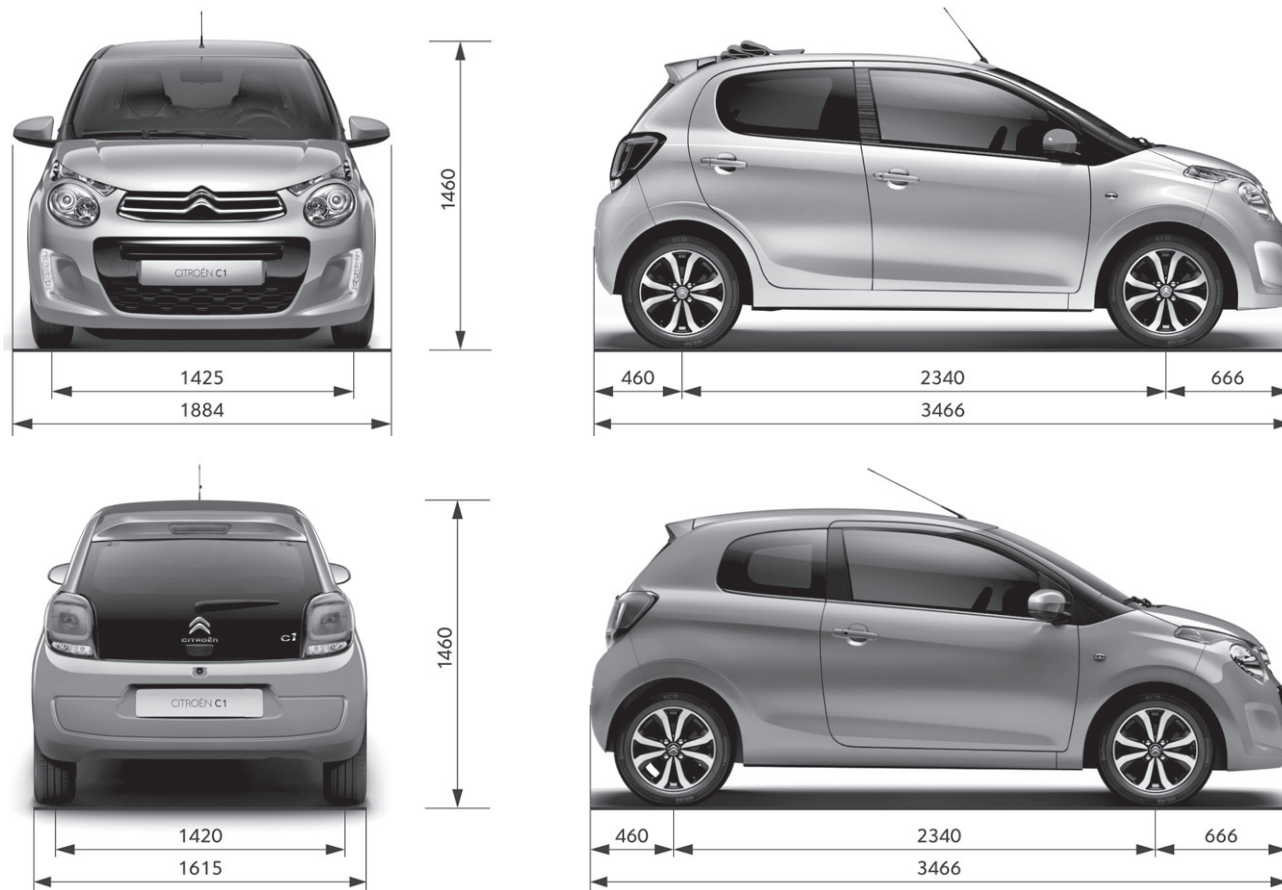

(1) Hmotnost může být vyšší v závislosti na úrovni výbavy a namontovaném vybavení na přání. (2) Rozdíl mezi největší povolenou hmotností a provozní hmotností.

* Ohledně alternativních rozměrů pneumatik povolených na vozidle v závislosti na typovém schválení se informujte u Vašeho prodejce. Motorizace nemusí mít povolené všechny uvedené rozměry pneumatik.

Doporučené ceny v Kč s DPH platné od 1. 4. 2017.

C. Automobil Import s.r.o. si vyhrazuje právo měnit vybavení i ceny bez předchozího upozornění. Zobrazené foto je ilustrativní. Každý vůz je vybaven bezpečnostní sadou včetně žárovek. Cena této sady není zahrnuta do ceny vozu. C. Automobil Import s.r.o. - Hvězdova 1716/2b, Praha 4, 140 00. Info linka: +420 222 352 277, internet: www.citroen.cz

CITROËN doporučuje TOTAL