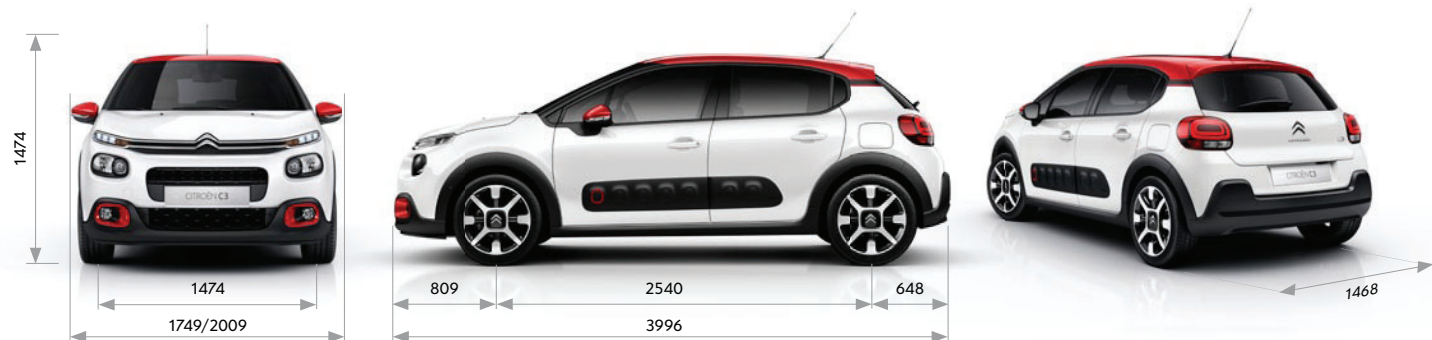

> PROVOZNÍ VLASTNOSTI (pouze řidič)

Max. rychlost v km/h	173 / 168 (4)	173 / 168 (4)	188	171 / 169 (4)	188 / 185 (4)
1000 m s pevným startem v sekundách	36,9 / 37,2 (4)	35,8 / 36,1 (4)	31,2	36,5 / 36,8 (4)	33,6
Z 0 na 100 km/h v sekundách	15,9 / 16,3 (4)	14,6 / 14,9 (4)	9,8	15,3 / 15,5 (4)	11,9

> SPOTŘEBA - NORMY CEE (1999/100)

Městský provoz (l/100 km)	5,7	5,7	6,8	4,2 / 4,3 (4)	4,3 / 4,4 (4)
Mimoměstský provoz (l/100 km)	4,1	4,1	4,2	3,1 / 3,2 (4)	3,2
Smišený provoz (l/100 km)	4,7	4,7	5,2	3,5 / 3,6 (4)	3,6 / 3,7 (4)
Emise CO₂ (g/km)	108 / 109 (4)	108 / 109 (4)	118	92 / 93 (4)	94 / 95 (4)

> OBJEM PAL. NÁDRŽE (v litrech)

Bezolovnatý benzin	45	45	45	-	-
Motorová nafta	-	-	-	42	42

(1) Hmotnost může být vyšší v závislosti na úrovni výbavy a namontovaném vybavení na přání. (2) Rozdíl mezi největší povolenou hmotností a provozní hmotností. (3) V limitu celkové hmotnosti jízdní soupravy.

(4) Hodnota platná pro pneumatiky jiné než 185/65 R15.

* Ohledně alternativních rozměrů pneumatik povolených na vozidle v závislosti na typovém schválení se informujte u Vašeho prodejce. Motorizace nemusí mít povolené všechny uvedené rozměry pneumatik.

Doporučené ceny v Kč s DPH platné od 1. 8. 2018.

C Automobil Import s.r.o. si vyhrazuje právo měnit vybavení i ceny bez předchozího upozornění. Zobrazené foto je ilustrativní. Každý vůz je vybaven bezpečnostní sadou včetně žárovek. Cena této sady není zahrnuta do ceny vozu. C Automobil Import s.r.o. - Hvězdova 1716/2b, Praha 4, 140 00. Info linka: +420 222 352 277, internet: www.citroen.cz

CITROËN doporučuje TOTAL