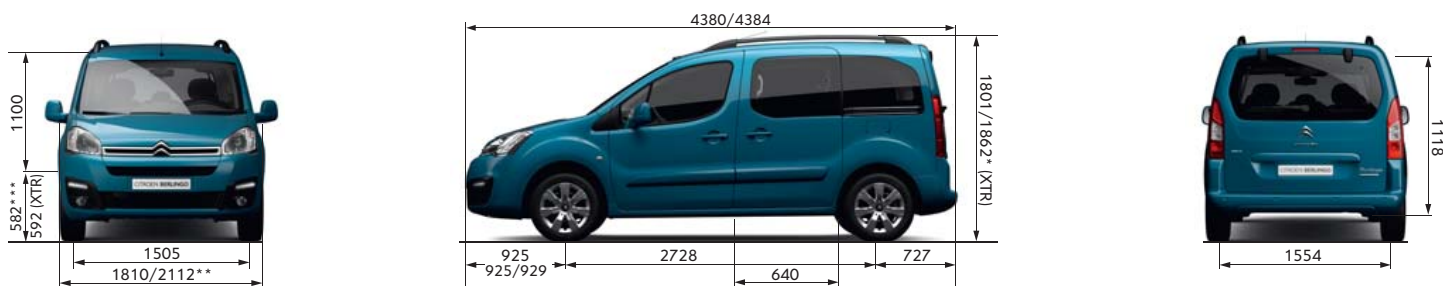

* Bez / včetně podélných střešních nosičů. ** Bez / včetně vnějších zpětných zrcátek. *** Maximální výška hrany zavazadlového prostoru s pneumatikami 15"

Doporučené ceny v Kč s DPH platné od 1. 8. 2018.