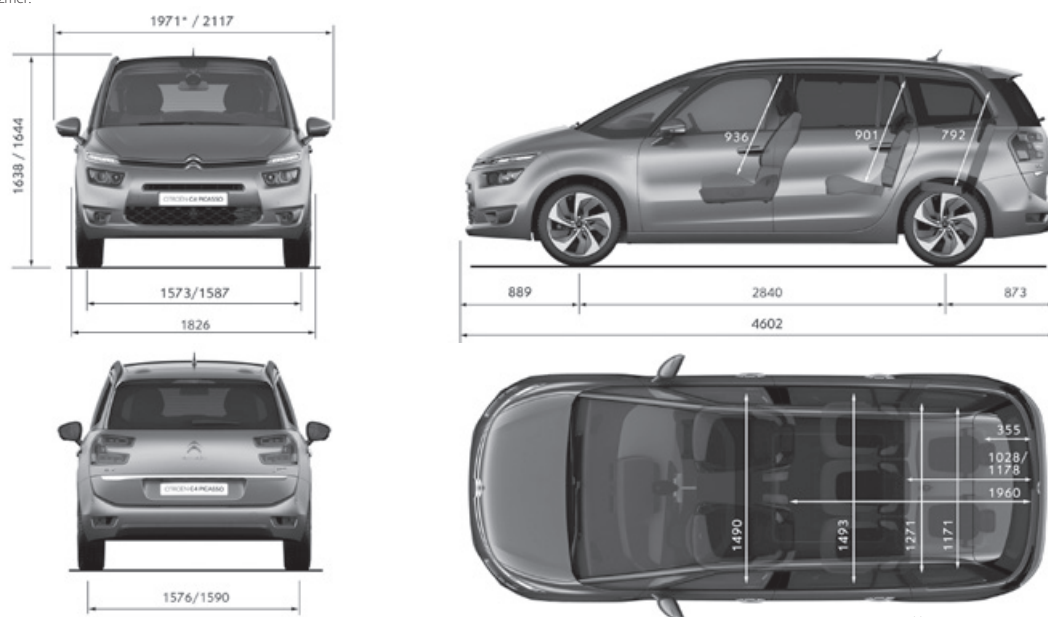

(1) Objem až ke stropu. (2) Hmotnosti se mohou zvýšit v závislosti na úrovni výbavy a namontovaném doplňkovém vybavení. (3) Rozdíl mezi největší povolenou hmotností a provozní hmotností. (4) V limitu celkové hmotnosti jízdní soupravy. (5) Hodnota platná pro pneumatiky 16", 17" / 18".

* Ohledně alternativních rozměrů pneumatik povolených na vozidle v závislosti na typovém schválení se informujte u Vašeho prodejce. Motorizace nemusí mít povolené všechny uvedené rozměry pneumatik. Na některých verzích není k dispozici žádný alternativní rozměr.

* Se sklopenými vnějšími zpětnými zrcátky

Doporučené ceny v Kč s DPH platné od 1. 5. 2019.

C Automobil Import s.r.o. si vyhrazuje právo měnit vybavení i ceny bez předchozího upozornění. Zobrazené foto je ilustrativní. Každý vůz je vybaven bezpečnostní sadou. Cena této sady není zahrnuta do ceny vozu. C Automobil Import s.r.o. - Hvězdova 1716/2b, Praha 4, 140 00. Info linka: +420 222 352 277, internet: www.citroen.cz

CITROËN doporučuje **TOTAL**